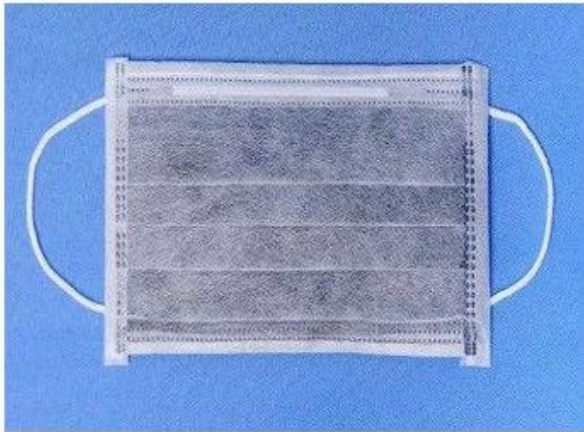

# Machine d'emballage de masques 11 à grande vitesse

## 细节展示

machine details

样 品 实 拍 展 示

final product

生产效率：50个/分钟

操作人数：2人