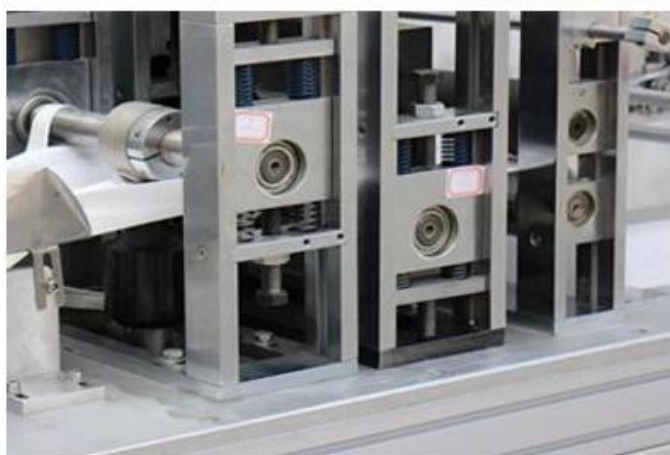

# Machine d'emballage de masques 11 à grande vitesse

## 细节展示

machine details

样 品 实 拍 展 示

final product

生产效率：50个/分钟

操作人数：2人