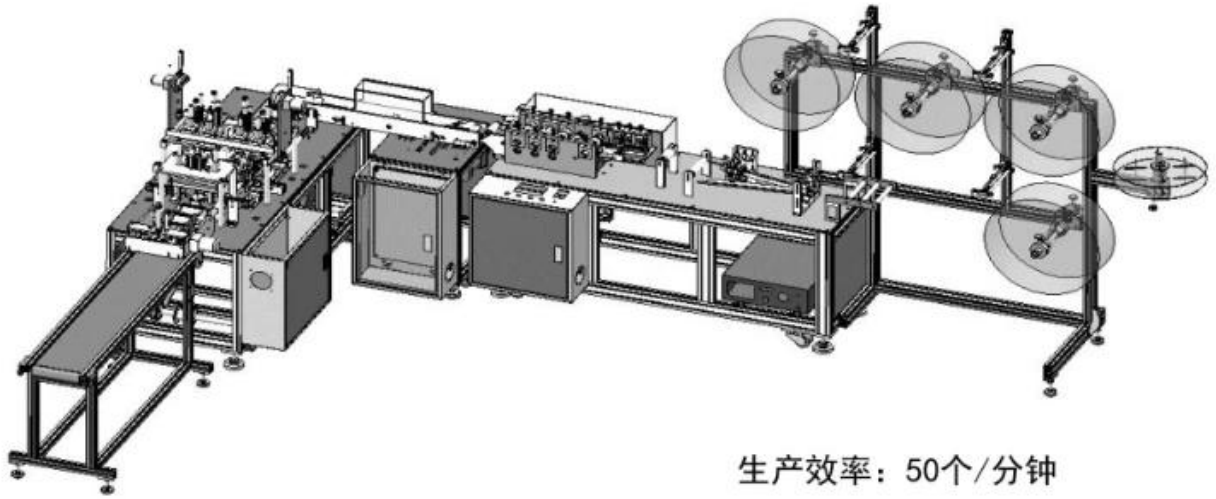

## 细节展示

machine details

样 品 实 拍 展 示

final product

生产效率：50个/分钟

操作人数：2人