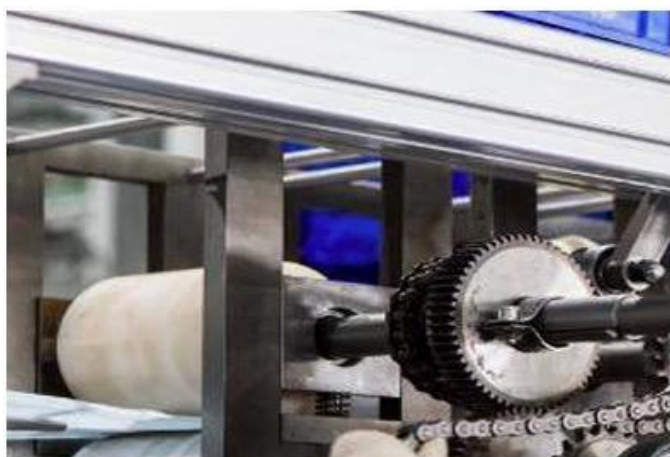

# Machine d'emballage de masques 11 à grande vitesse

## 细节展示

machine details

样 品 实 拍 展 示

final product

生产效率：50个/分钟

操作人数：2人