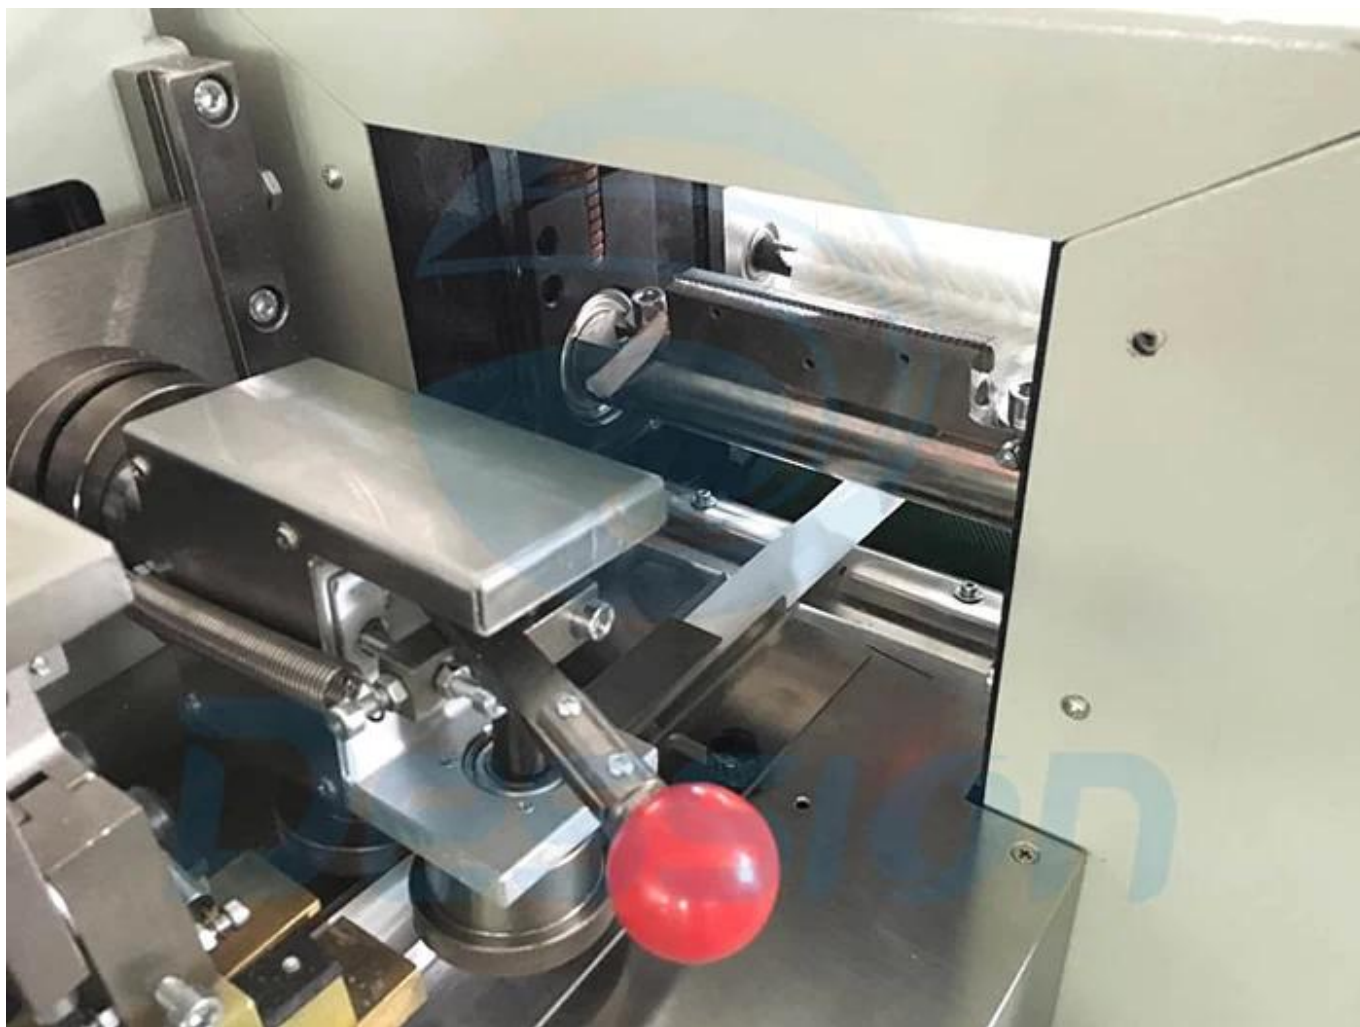

## Ice Pop Bar Flow Wrapping Fabricant de machines d'emballage

### Fonction et caractéristiques

1	Les doubles inventeurs permettent une découpe facile et en douceur du sac/sachet/pochette.
2	Diagnostic d'auto-échec, affichage clair de l'échec ; fonction d'arrêt positionnée, sans coincement de couteau ni gaspillage de matériaux d'emballage.
3	Traçage de la couleur des yeux photoélectriques haute sensibilité, entrée numérique de la position de scellage de coupe pour une précision accrue.
4	Le dispositif de scellement alternatif permet une étanchéité plus ferme et réduit la perte de film

### Photos de détail

**Écran tactile**

**Coupe**

**Dispositif d'étanchéité**

## **Prix de la machine à emballer Ice Pop Bar Flow à grande vitesse Application**

Emballage de divers types d'objets comme une barre de glace, des aliments, des bonbons, des collations, une lingette humide, un pilon, une aile de poulet , pain □ mangue séchée, nougat et etc.