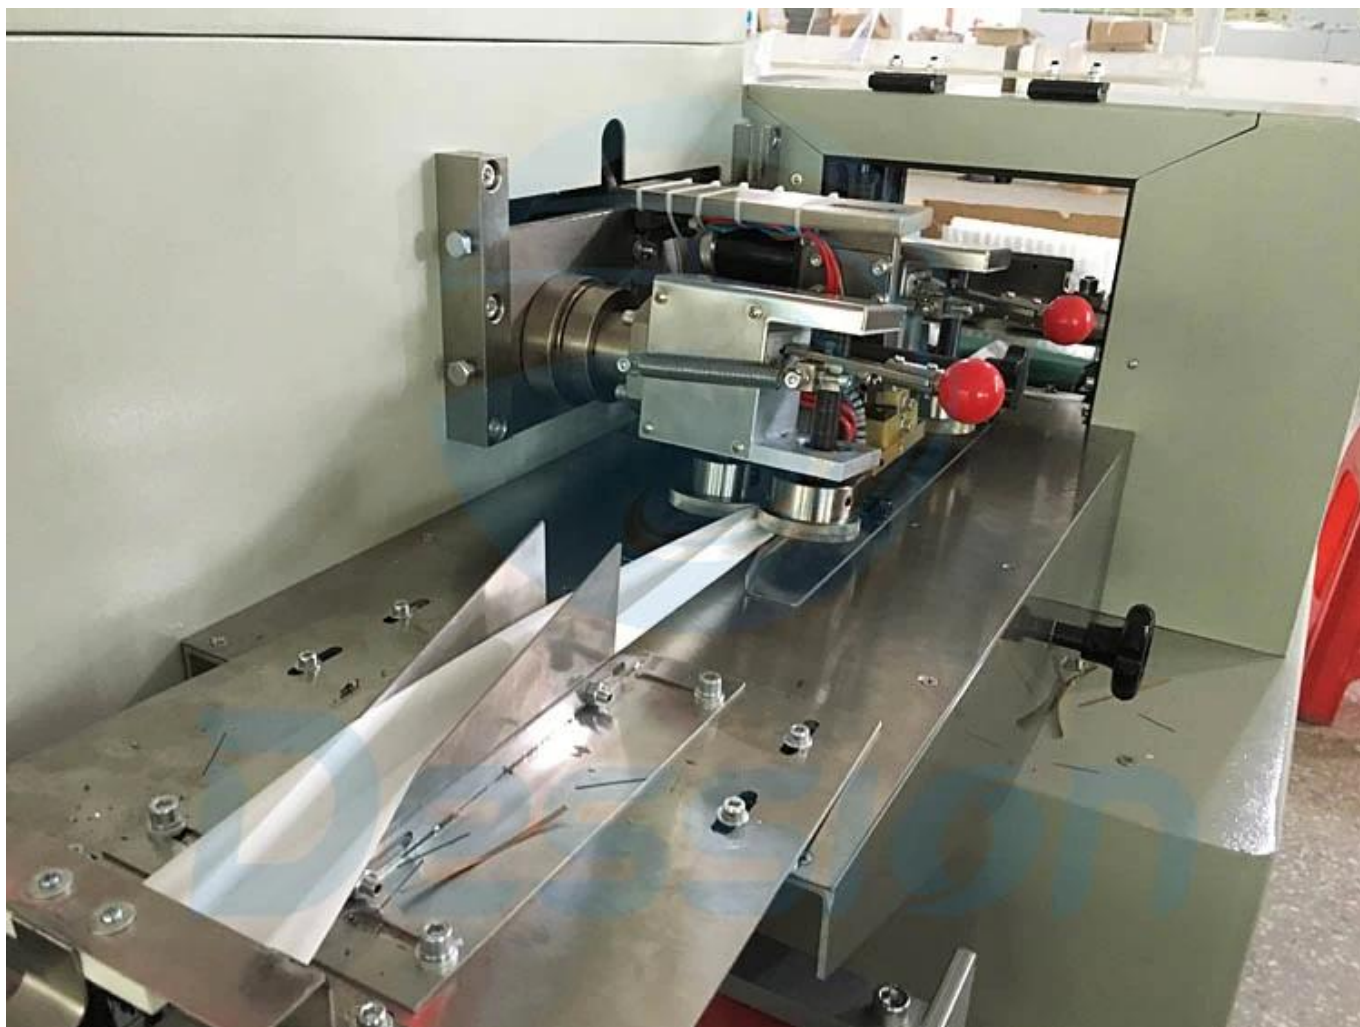

## Ice Pop Bar Flow Wrapping Fabricant de machines d'emballage

### Fonction et caractéristiques

1	Les doubles inventeurs permettent une découpe facile et en douceur du sac/sachet/pochette.
2	Diagnostic d'auto-échec, affichage clair de l'échec ; fonction d'arrêt positionnée, sans coincement de couteau ni gaspillage de matériaux d'emballage.
3	Traçage de la couleur des yeux photoélectriques haute sensibilité, entrée numérique de la position de scellage de coupe pour une précision accrue.
4	Le dispositif de scellement alternatif permet une étanchéité plus ferme et réduit la perte de film

### Photos de détail

**Écran tactile**

**Coupe**

**Dispositif d'étanchéité**