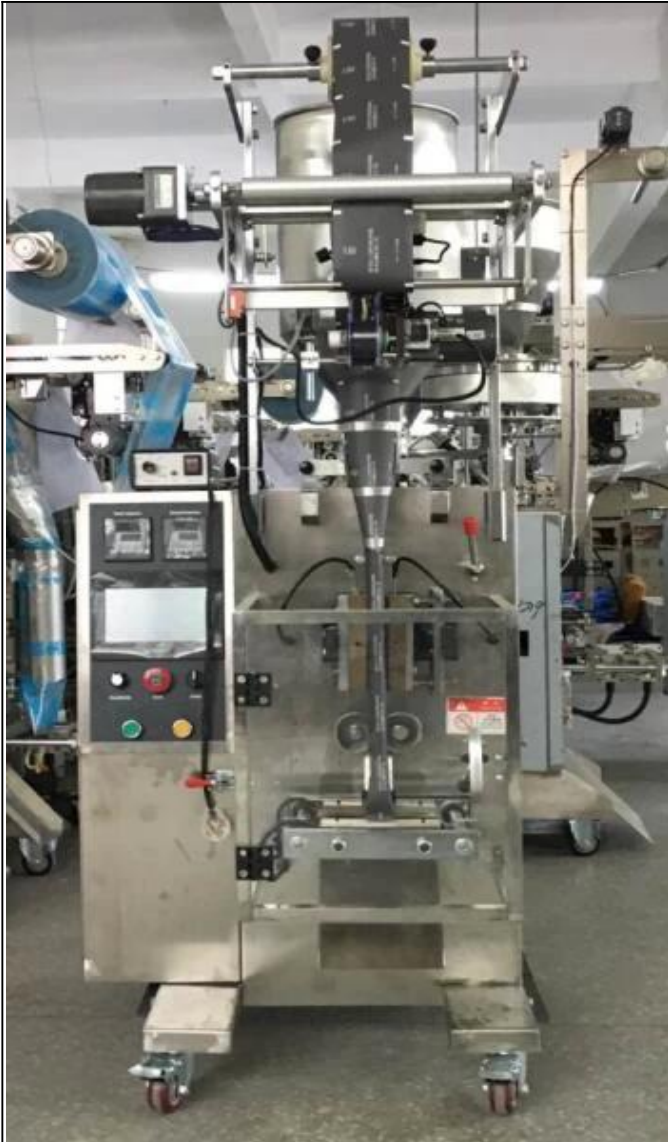

Machine de remplissage automatique de pâte de crème cosmétique liquide

Fonction et caractéristiques

1.	La construction entièrement en acier inoxydable de qualité alimentaire offre des performances compactes et stables.
2.	Écran tactile PLC, contrôle du moteur pas à pas, réglage facile et précis de la longueur du sac.
3.	Dosage par pompe Le dispositif peut ajuster la capacité d'emballage pendant le fonctionnement, améliorer la productivité.
4.	La machine complète toute la procédure de remplissage, d'ensachage, d'impression de date, de chargement (épuisant) automatique.
5.	Dispositif facultatif : dispositif de sacs liés, dispositif d'imprimante de date, dispositif de perforation, dispositif de remplissage de gaz, etc.

Détails de la machine

AVANT DE LA MACHINE

CÔTÉ DROIT DE LA MACHINE

Machine d'emballage automatique Dession

Même 304# matériau en acier inoxydable, notre Dession, vous offrir 360° traitement de surface différent Application

Dession petite machine de conditionnement de remplissage de liquide/sauce/pâteuse largement appliqué pour la nourriture, la médecine, les produits liquides chimiques tels que le ketchup, les arômes, la sauce, la pâte, le shampooing, la crème, le liquide de lavage pour le corps,