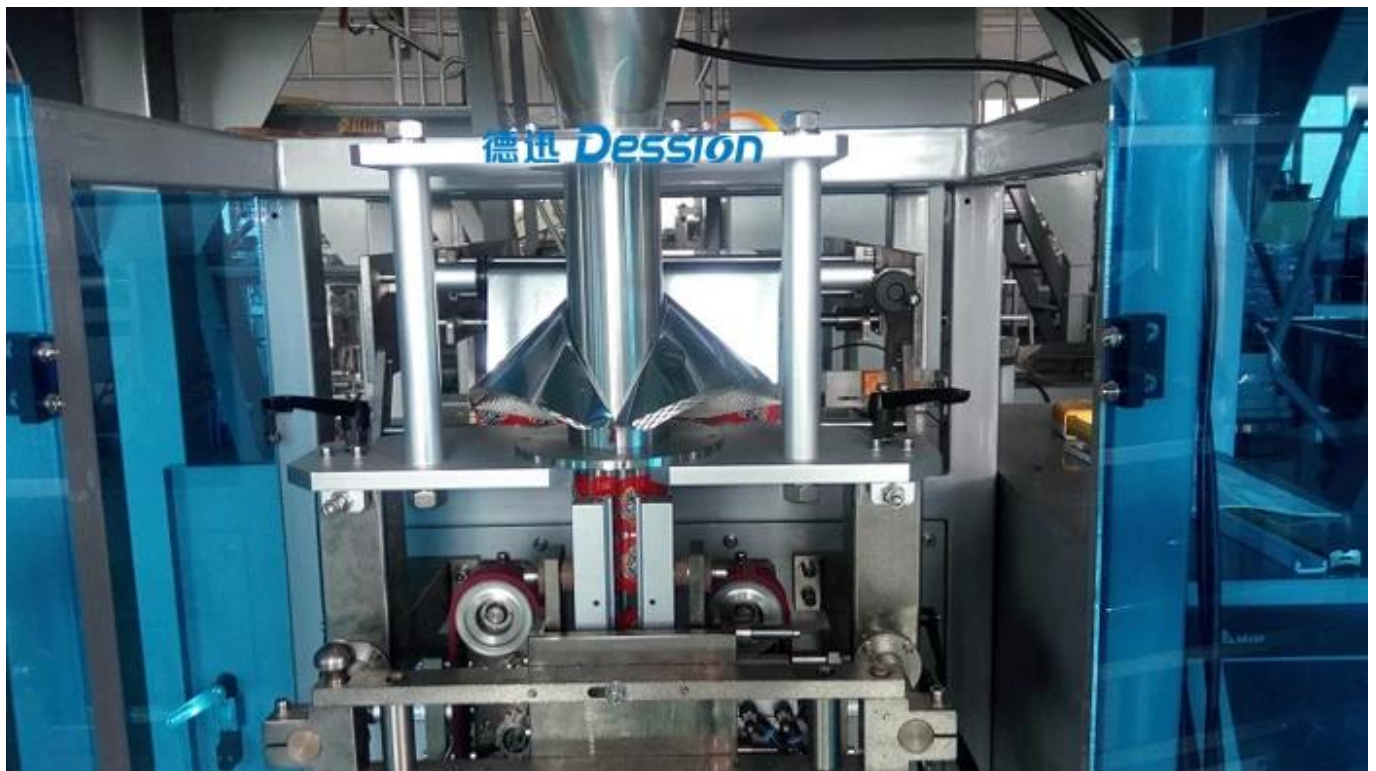

Formation des stocks