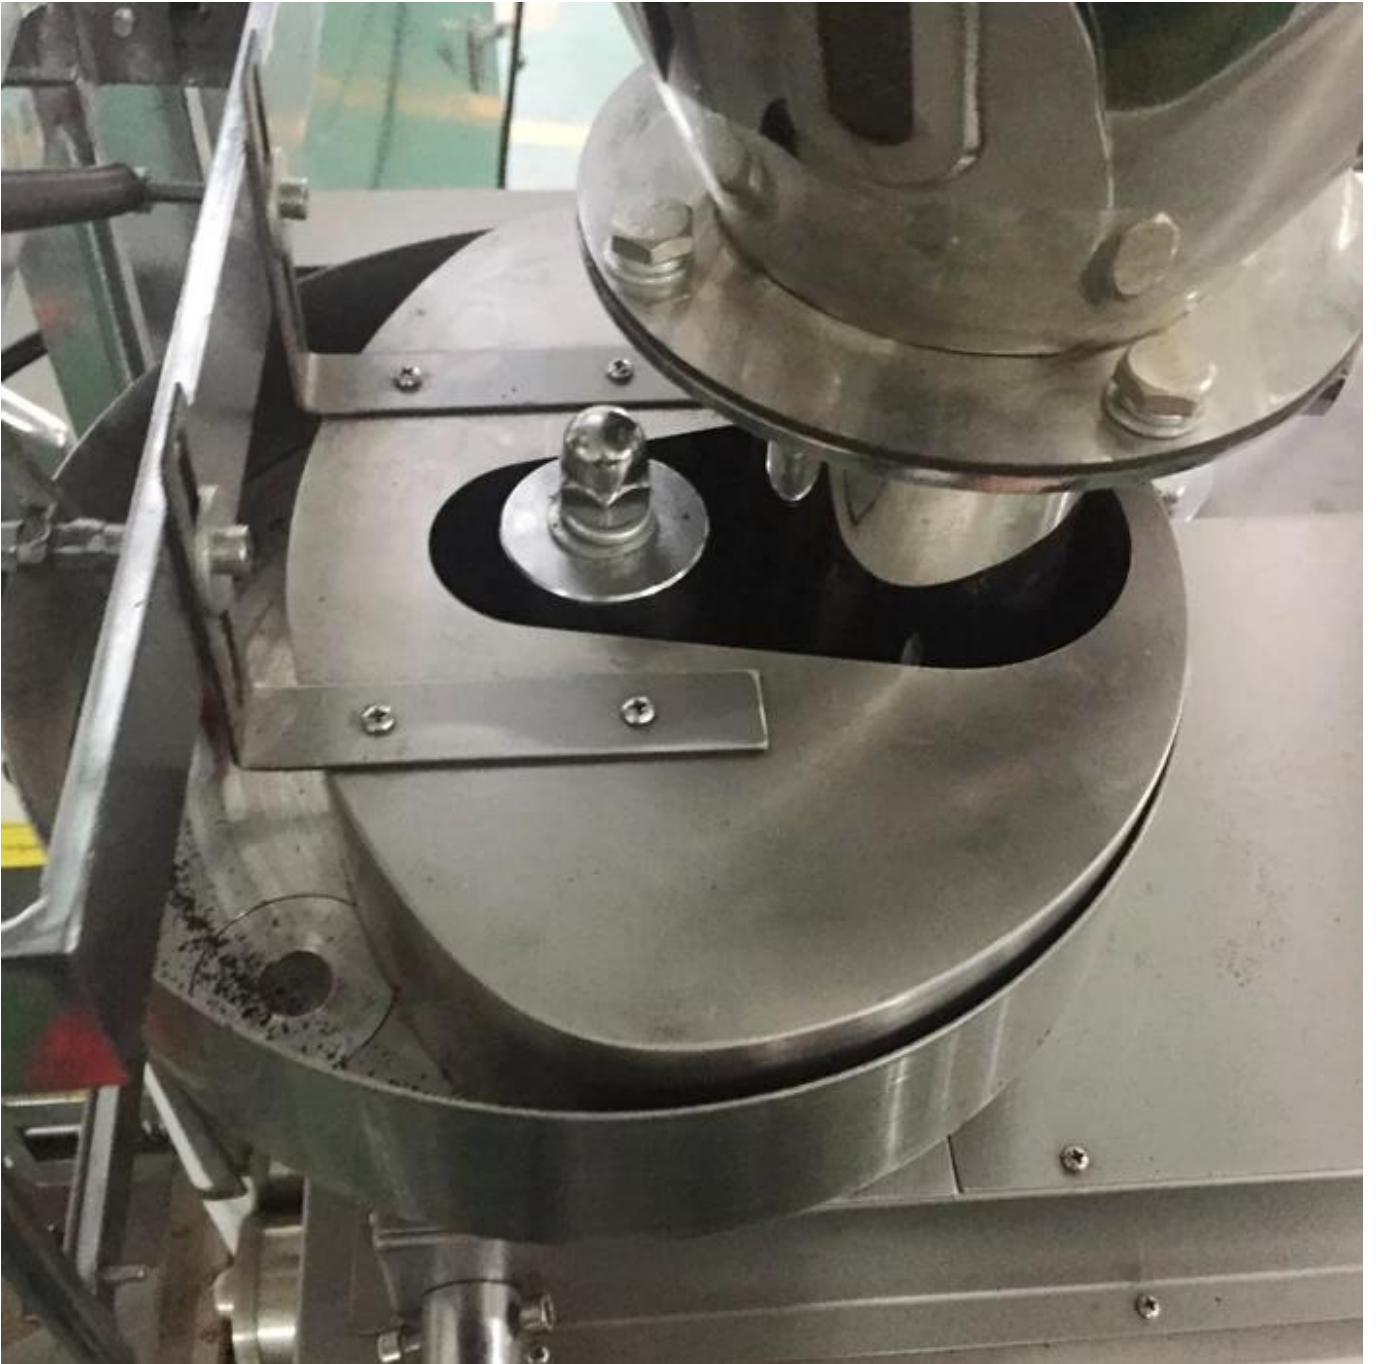

Machine d'emballage et de scellage automatique pour Snus avec bobine laminée

Fonction et caractéristiques

1	Couvrir le Téflon sur la lame de scellement.
2	Après l'action de scellage, le produit d'emballage entre automatiquement dans le tunnel de rétraction à travers la bande transporteuse.
3	La bande transporteuse peut être réglée en hauteur à l'aide d'un volant.
4	Les électroaimants doubles exercent une pression plus forte.
5	Couche de film réglable avec dispositif à aiguille, capable de s'adapter à des films de différentes tailles, max. 550 millimètres

Détails de l'appareil

Cube volumétrique

Tube de sac

Couper et sceller

Application:

Pour granulés de snus ou emballage de bolus de snus en sachet.

Notre compagnie

1. Dession Packaging Machinery Co., Ltd est une entreprise de fabrication d'emballages moderne et tout compris qui intègre la recherche, la production et les ventes.
2. Notre société a approuvé la certification CE de l'UE.
3. En plus de nos équipements ont été largement évalués par de nombreux clients de différents pays tels que l'Angleterre, l'Allemagne, la France, la Russie, les États-Unis, Singapour, la Malaisie, l'Afrique du Sud, Israël, etc.
4. Toutes les technologies et tous les équipements sont basés sur la faisabilité et l'applicabilité, et s'efforcent d'améliorer l'efficacité de la production et la création d'une valeur maximale pour les clients.