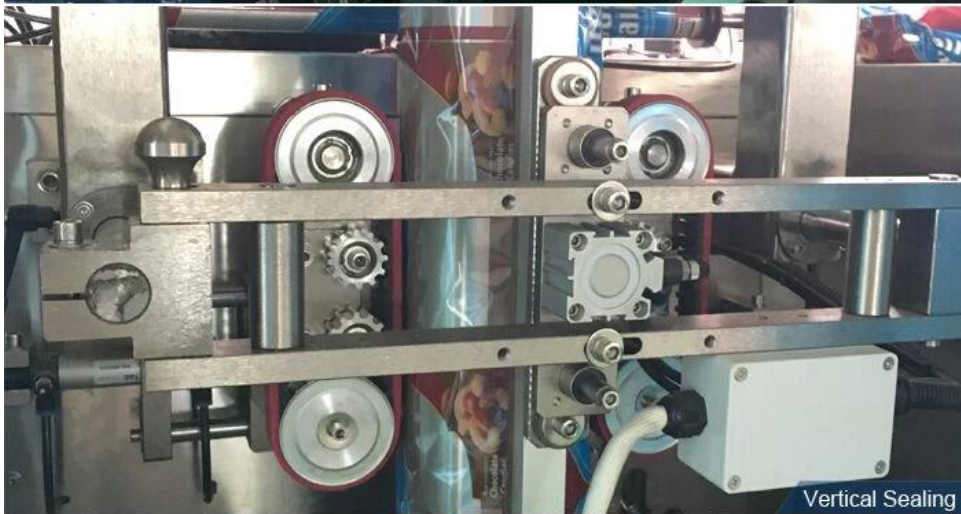

Prix de IUN machine d'emballage de poudre de curry de poudre de cacao de farine de maïs entièrement automatique prêt à expédier

Fonction et Les caractéristiques

1	Notre machine est très facile à utiliser , nous avons des manuels en anglais, ainsi que des vidéos de fonctionnement pour une nouvelle personne qui utilisera notre machine
2	Ce sera bien testé dans notre usine et très bien emballé, votre client peut l'utiliser lorsqu'il reçoit la machine, pas besoin d'assembler
3	Système de fabrication de sacs avec technologie de subdivision de moteur pas à pas, haute précision et l'erreur est inférieure à 0,5 mm
4	Équipement de codage en option et avec 1 à 3 lignes pour le numéro de lot et la date de péremption
5	La fabrication de sacs, le remplissage, le scellage, la coupe, le comptage, le pressage thermique du numéro de lot peuvent être réalisés automatiquement et directement
6	Peut emballer différents grammes de poudre.

Vertical Sealing

Sealing & Cutting

Processus de travail

300g 600g pleine machine de remplissage d'emballage de poudre de protéine d'acier inoxydable A application

Convient pour l'emballage de fournitures médicales, de nourriture, de matériel et d'autres particules en vrac telles que la farine, le flux de sel, la poudre de café, le lait en poudre, la poudre de matcha, la poudre d'épices, la poudre d'épices au poivre, la crème glacée, la poudre de protéines, etc.