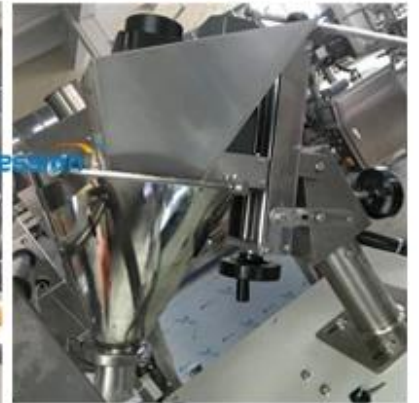

**triangle pouch
package solution**

**Pyramid seal
bag**