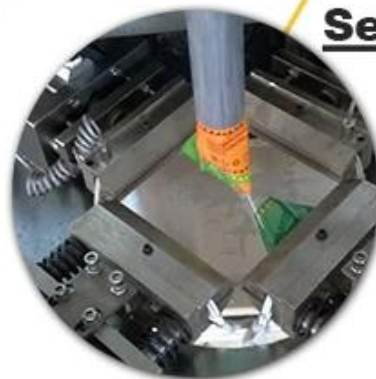

Fournisseur de machine à emballer liquide de sac de beurre de triangle de sachet

La machine montre :

**Electric eye tracing & cup metering**

**Touching screen**

**Vertical sealing**

**Sealing & Cutting**

**triangle pouch  
package solution**

Fonction et caractéristiques :

1. La construction en acier inoxydable de qualité alimentaire est compacte et stable.
- Écran tactile 2.PLC, commande de moteur pas à pas, réglage facile et précis de la longueur du sac.
3. Le remplisseur de gobelet de volume/la pompe à liquide/le dispositif de remplissage à vis sans fin peuvent ajuster le matériau d'emballage, pour répondre à vos exigences en matière de sac de triangle liquide/granulés/poudre.
4. La machine termine toute la procédure de remplissage, d'ensachage de type triangle, d'impression de date, de chargement (épuisant) automatique.
- 5.Dispositif en option:Dispositif à sacs liés,dispositif d'impression de date,dispositif de perforation,dispositif de remplissage de gaz.etc