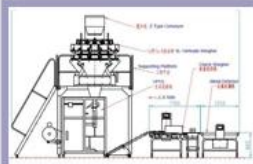

ADVANTAGES

Advantaged technology