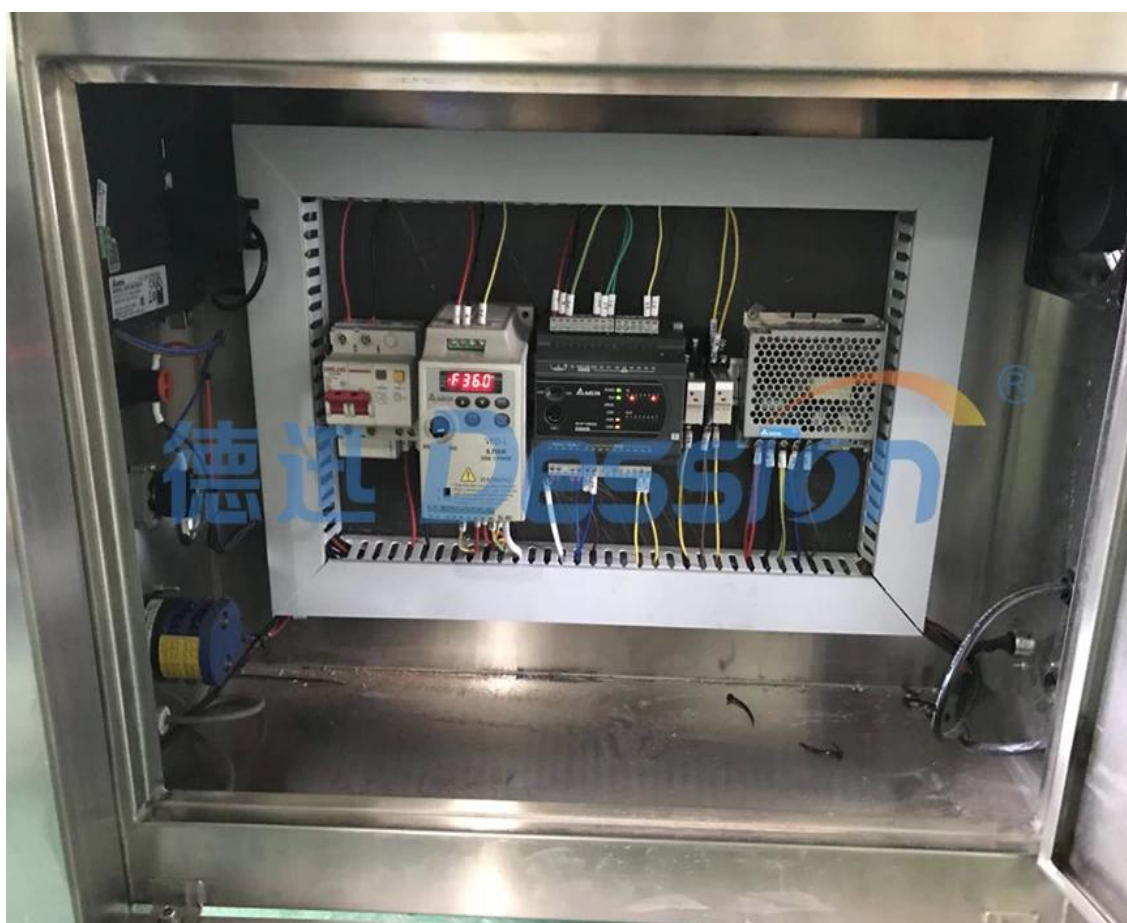

Machine de remplissage de sol semi-automatique pour la culture

德迅 *Dession*®

Application

Appliqué pour le sol de culture et plusieurs granulés, etc.

Caractéristiques principales:

Il n'y a aucune restriction sur les contenants d'emballage. Adopte le type de pesée directe, de haute précision et de stabilité. Alimentation par vibration, structure simple, entretien facile, faible taux d'échec .

Détails de l'appareil :

Chargeur grande capacité

Système importé

Mesure de tasse de haute précision

Notre compagnie

- 1. Dession Packaging Machinery Co., Ltd est une entreprise de fabrication d'emballages moderne et tout compris qui intègre la recherche, la production et les ventes.**
- 2. Notre société a approuvé la certification CE de l'UE.**