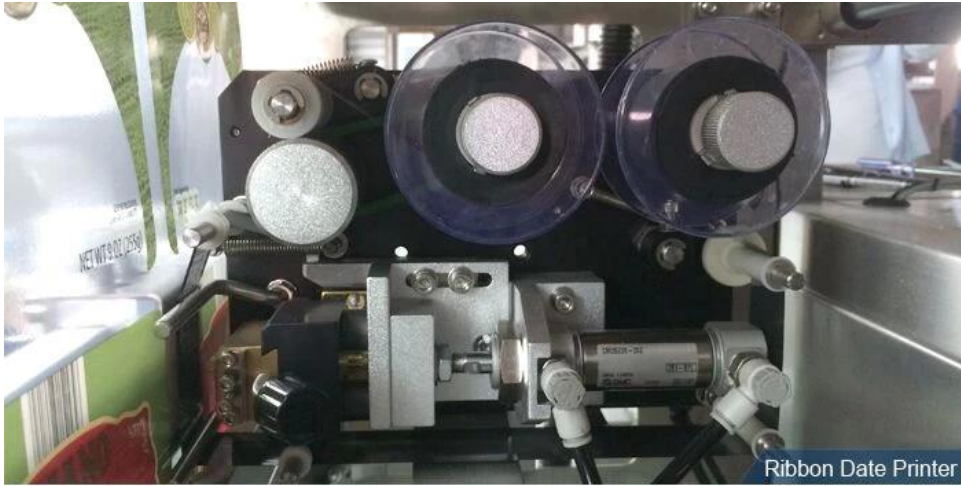

# mUNchine à emballer automatique de farine de maïs du kenya de sac de 1kg

## Fonction et Les caractéristiques

|   |  |
|---|--|
| 1 | Notre machine est très <b>facile à utiliser</b> , nous avons des manuels en anglais, ainsi que des vidéos de fonctionnement pour une nouvelle personne qui utilisera notre machine |
| 2 | Ce sera <b>bien testé</b> dans notre usine et très bien emballé, votre client peut l'utiliser lorsqu'il reçoit la machine, pas besoin d'assembler                                  |
| 3 | Système de fabrication de sacs avec technologie de subdivision de moteur pas à pas, haute précision et l'erreur est inférieure à <b>0,5 mm</b>                                     |
| 4 | Équipement de codage en option et avec 1 à 3 lignes pour le numéro de lot et la date de péremption   |
| 5 | La fabrication de sacs, le remplissage, le scellage, la coupe, le comptage, le pressage thermique du numéro de lot peuvent être réalisés automatiquement et directement            |
| 6 | Peut emballer différents grammes de poudre.  |

## Détails de l'appareil

**Vue entière**

same 304# stainless steel material, Our Dession,  
offer you 360 different surface treatment

Ribbon Date Printer

Screw Measuring

Vertical Sealing

Sealing & Cutting

### **300g 600g pleine machine de remplissage d'emballage de poudre de protéine d'acier inoxydable A application**

Convient pour l'emballage de fournitures médicales, de nourriture, de matériel et d'autres particules en vrac telles que la farine, le flux de sel, la poudre de café, le lait en poudre, la poudre de matcha, la poudre d'épices, la poudre d'épices au poivre, la crème glacée, la poudre de protéines, etc.