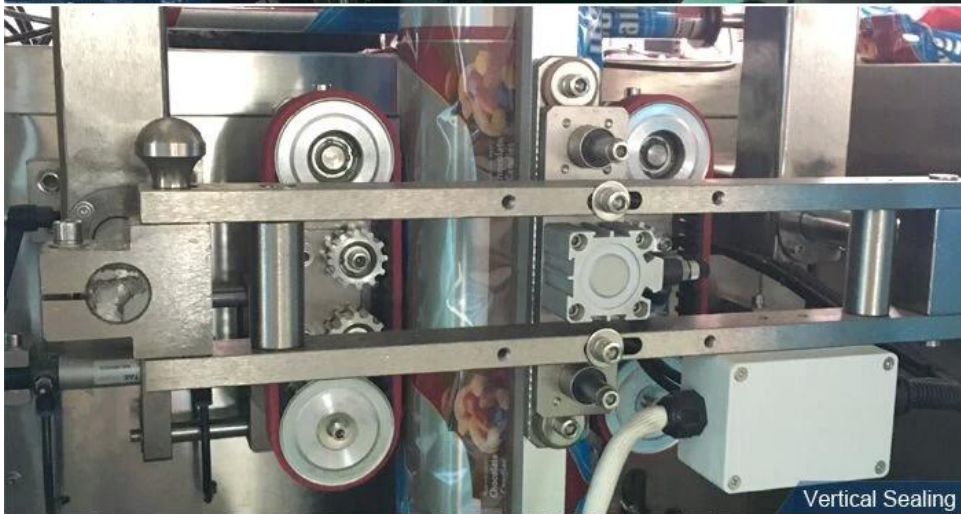

## Détails de l'appareil

**Vue entière**

same 304# stainless steel material, Our Dession,  
offer you 360 different surface treatment

Ribbon Date Printer

Screw Measuring

Vertical Sealing

Sealing & Cutting

### **300g 600g pleine machine de remplissage d'emballage de poudre de protéine d'acier inoxydable A application**

Convient pour l'emballage de fournitures médicales, de nourriture, de matériel et d'autres particules en vrac telles que la farine, le flux de sel, la poudre de café, le lait en poudre, la poudre de matcha, la poudre d'épices, la poudre d'épices au poivre, la crème glacée, la poudre de protéines, etc.