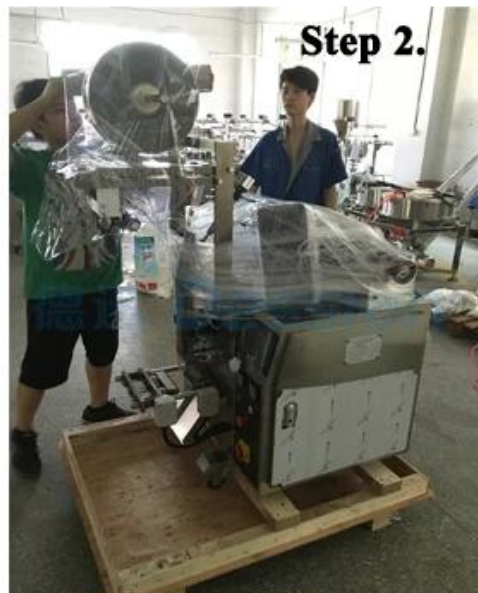

Expédition:

Dès réception du paiement, la date de livraison sera dans 10-35 jours,

Par train, par mer ou par express (DHL, Fedex, etc.)

Le coût d'expédition dépendra de la destination, du mode d'expédition et du poids de la marchandise.