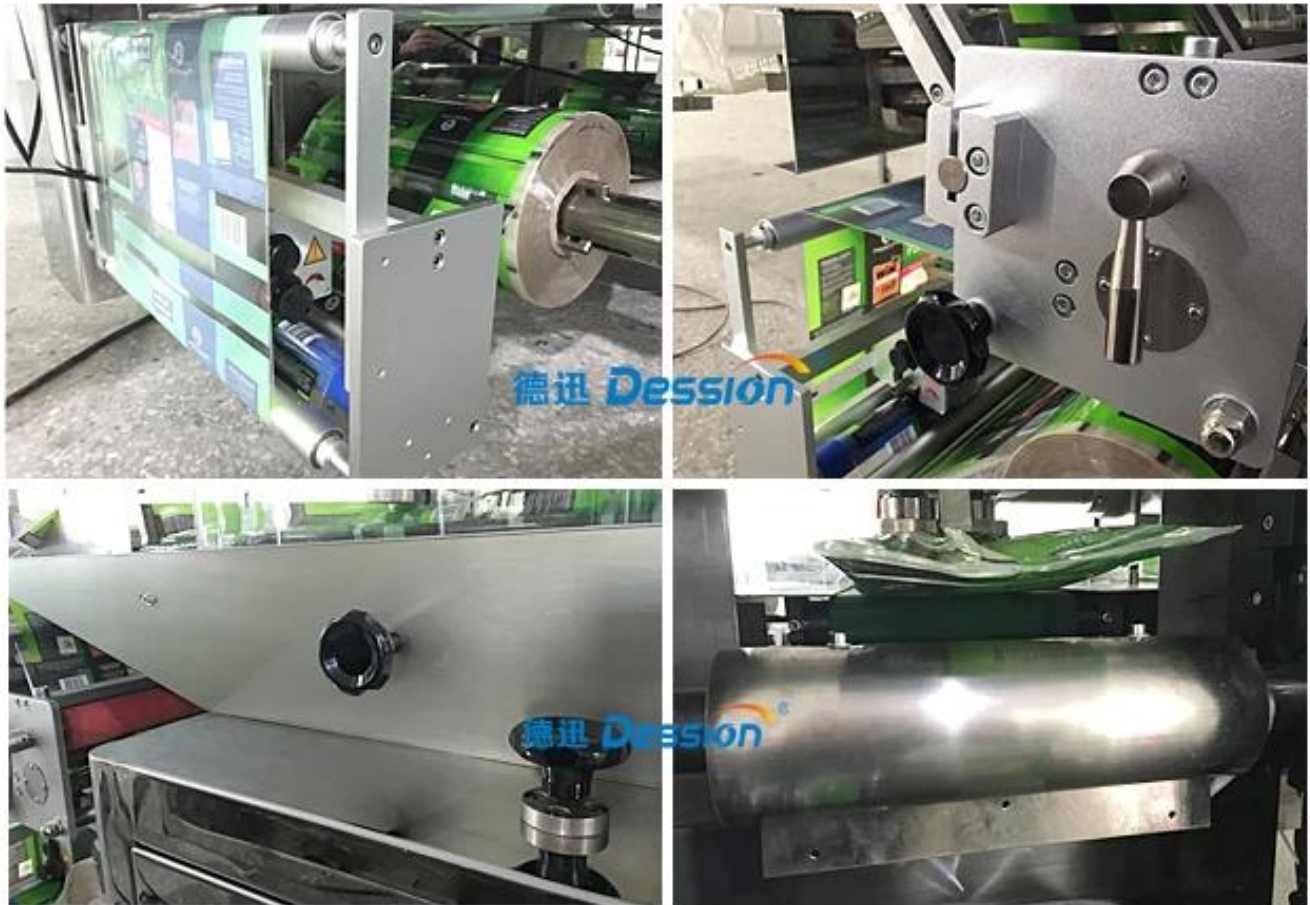

vidéo pour machine, d'emballage des aliments de mer étanchéité machine, machine d'emballage de viande de boeuf

## **machine, d'emballage des aliments de mer étanchéité machine, machine d'emballage de viande de boeuf Fonction et caractéristique**

1	Contrôle de fréquence double de conversion, longueur de sac peut être ensemble et taillés en une seule étape, économisant du temps et des sacs.
2	Opération de homme-machine, paramétrage facile et rapide.
3	Commande de PLC, une performance stable, peut être mis à niveau
4	Haute sensibilité photoélectrique des yeux couleur traçant, entrée numérique couper étanchéité position pour une précision supplémentaire
5	Emballage automatique plus simple peut atteindre une grande vitesse.
6	Multipurpose emballage, adapté aux divers emballages au même type de produit.
7	Alternatifs à dispositif d'étanchéité permet une étanchéité plus ferme et sans perte de film.

**MachiPhotos ne**

same 304# stainless steel material, Our Dession,  
offer you 360° different surface treatment

**machine, d'emballage des aliments de mer étanchéité machine,  
Applications de la machine d'emballage de viande de boeuf**