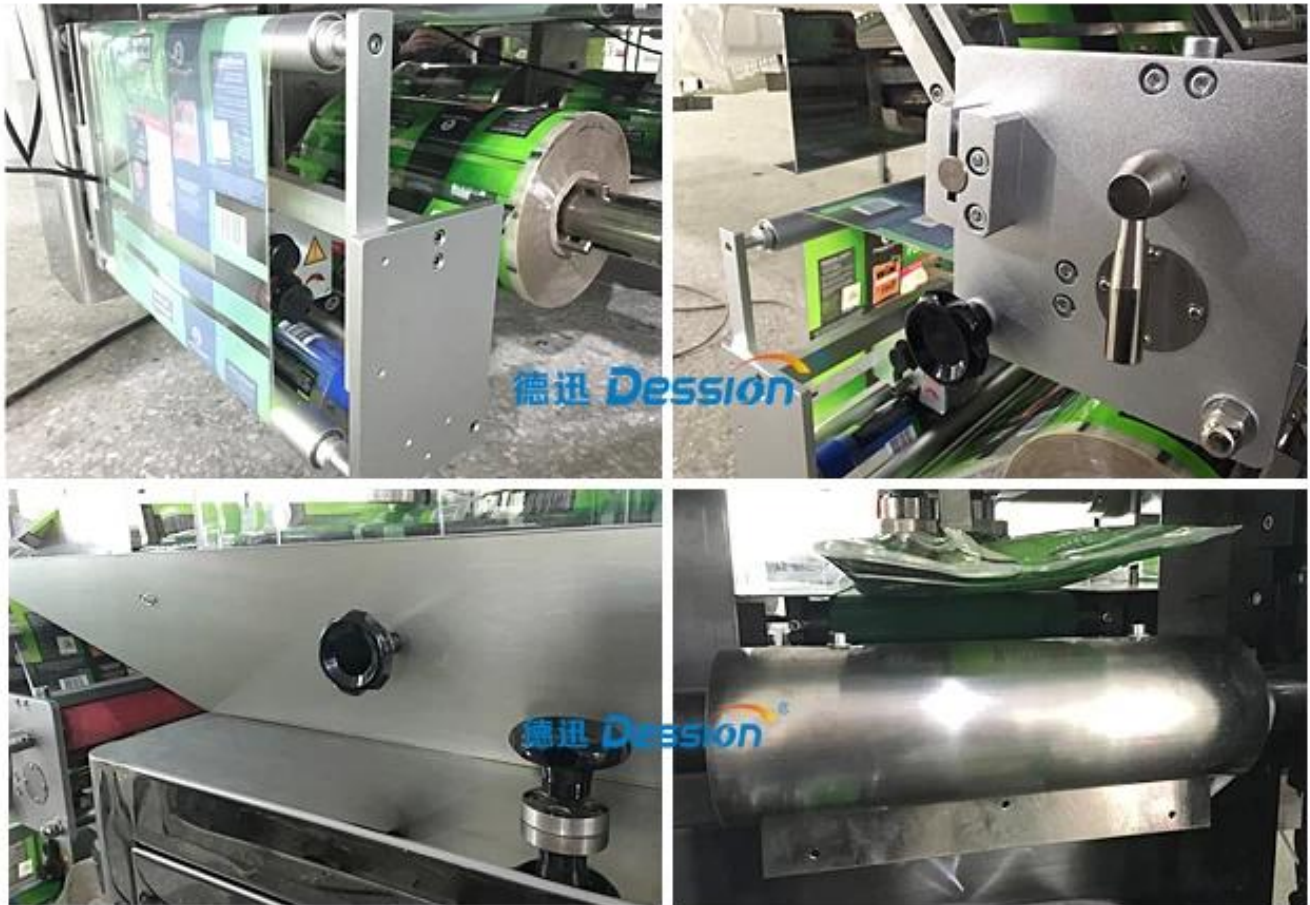

équipement de filtration remplissez et scellez la Machine à emballer horizontale

Fonction et caractéristique

1	Contrôle de conversion à double fréquence. la longueur du sac peut être réglée et coupée en une seule étape, ce qui permet d'économiser du temps et des sacs.
2	Fonctionnement homme-machine, paramétrage pratique et rapide.
3	Contrôle PLC, performances stables, peut être mis à niveau
4	Tracage de la couleur des yeux photoélectriques haute sensibilité, entrée numérique de la position de scellage de coupe pour une précision accrue
5	L'emballage automatique le plus simple peut atteindre une vitesse élevée.
6	Emballage polyvalent, adapté à divers emballages pour un même type de produit.
7	Le dispositif de scellement alternatif permet une étanchéité plus ferme et aucune perte de film.

Machi Photos

Vue latérale avant

Vue arrière

Des détails

same 304# stainless steel material, Our Dession,
offer you 360° different surface treatment

équipement de filtration remplissez et scellez la machine à emballer horizontale Applications