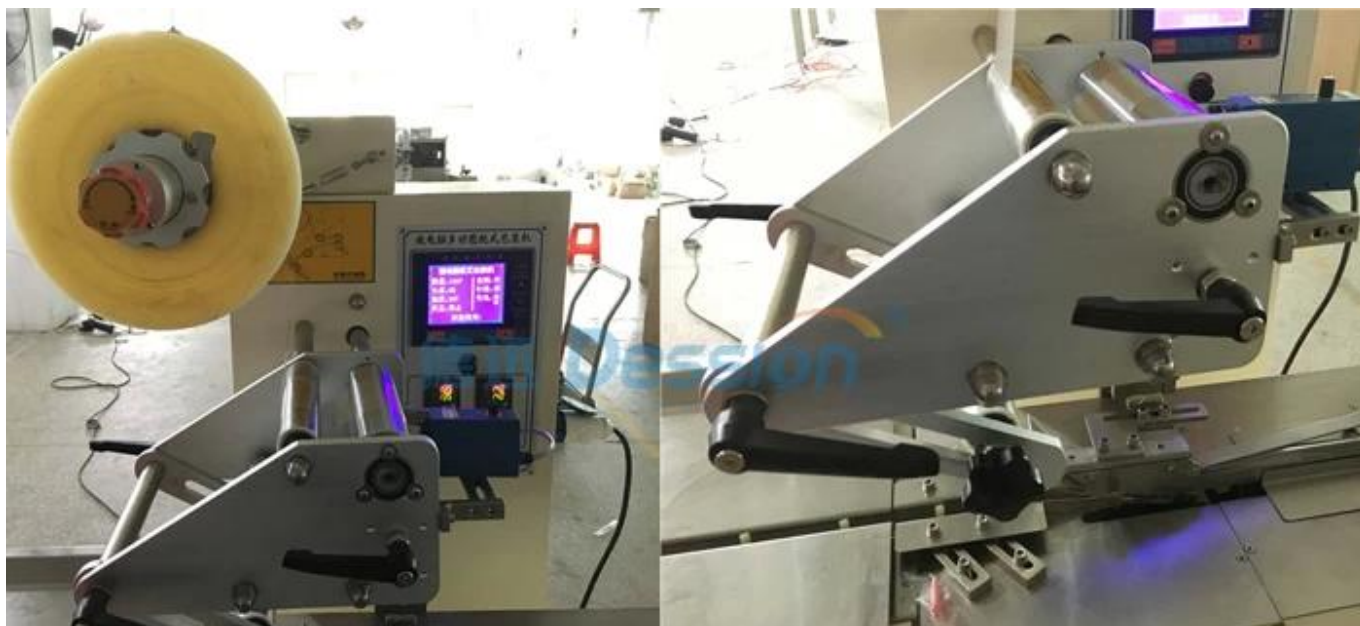

# MUNEchine d'emballage automatique de stylo de film plastique de haute qualité/machine d'emballage de crayon

## Fonction et Les caractéristiques

|   |  |
|---|--|
| 1 | Peut être connecté directement à la ligne de production ou remplir le produit à la main.   |
| 2 | Le client de la machine fabrique par produit pour éviter l'extrusion du produit.   |
| 3 | Une fois le produit en panne, il suffit de le retirer sans arrêt de la machine, ce qui rend la production et le processus d'emballage continus et stables. |
| 4 | Utilisation du contrôle de vitesse de fréquence multi-variable, contrôle des servomoteurs, facile  |
| 5 | Structure en acier inoxydable et alliage d'aluminium, conception d'humanisation, installation, réparation et maintenance simples et faciles.               |
| 6 | Alimentation, alignement, orientation, distribution et emballage entièrement automatiques  |

## Détails de l'appareil

**1. Connectez la ligne de production directement pour gagner du temps et de l'argent**

**2. L'article emballé va dans le plateau tournant**

**3. L'article emballé passe du plateau tournant au dispositif de formation de sac**

### **Machine d'emballage automatique de stylo de film plastique de haute qualité/machine d'emballage de crayon A application**

Alimentation, alignement, distribution et emballage automatiques sans travailleurs et largement utilisés dans l'industrie alimentaire, l'industrie chimique, les produits pharmaceutiques, la quincaillerie et d'autres industries dont les produits sont ronds, carrés et en barres tels que la barre de chocolat, les bonbons durs, les biscuits, les tartes, le pain, le midi -gâteaux, stylo, crayon, rouleau d'oeufs .