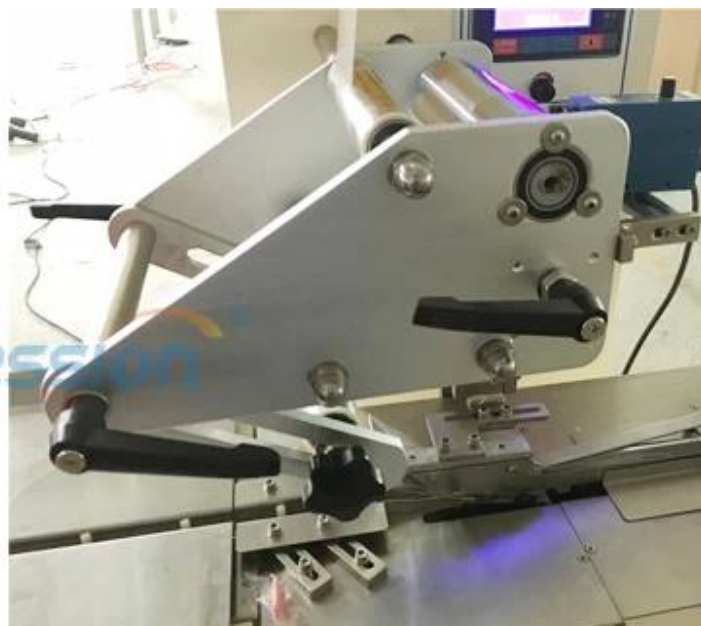

mUNchine d'emballage de bonbons à grande vitesse et machine d'emballage de bonbons Fournisseur chinois

Fonction et Les caractéristiques

1	Peut être connecté directement à la ligne de production ou remplir le produit à la main.
2	Le client de la machine fabrique par produit pour éviter l'extrusion du produit.
3	Une fois le produit en panne, il suffit de le retirer sans arrêt de la machine, ce qui rend la production et le processus d'emballage continu et stable.
4	Utilisation du contrôle de vitesse de fréquence multi-variable, contrôle des servomoteurs, facile
5	Structure en acier inoxydable et alliage d'aluminium, conception d'humanisation, installation, réparation et maintenance simples et faciles.
6	Alimentation, alignement, orientation, distribution et emballage entièrement automatiques

Détails de l'appareil

1. Connectez la ligne de production directement pour gagner du temps et de l'argent

2. L'article emballé va dans le plateau tournant

3. L'article emballé passe du plateau tournant au dispositif de formation de sac

4. Film tirant et formant le sac

5. Coupe

6. Équipement électrique

machine d'emballage de bonbons à grande vitesse et machine d'emballage de bonbons Fournisseur chinois A application

Alimentation, alignement, distribution et emballage automatiques sans travailleurs et largement utilisés dans l'industrie alimentaire, l'industrie chimique, les produits pharmaceutiques, la quincaillerie et d'autres industries dont les produits sont ronds, carrés et en barres tels que la barre de chocolat, les bonbons durs, les biscuits, les tartes, le pain, le midi -gâteaux, stylo, crayon, rouleau d'oeufs, biscuit .