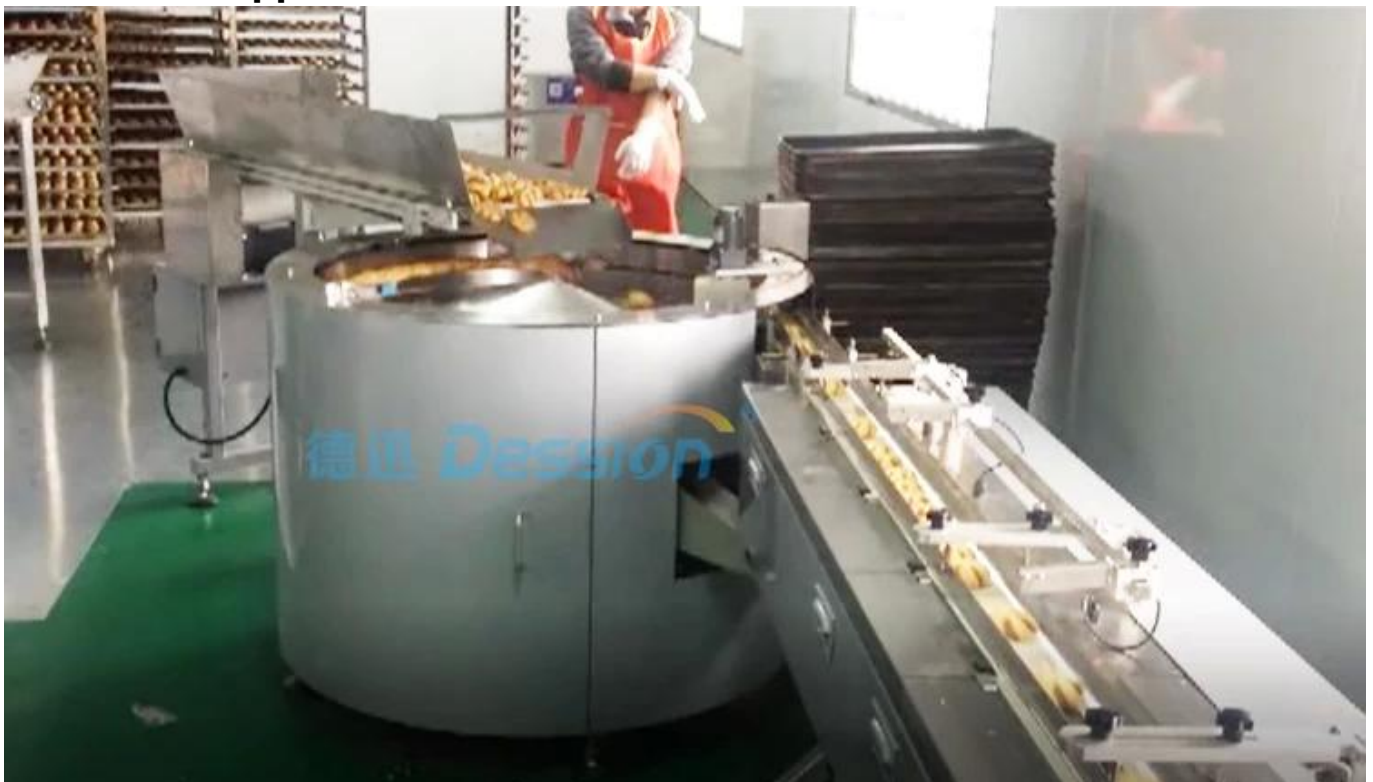

mUNchine d'emballage de bonbons à grande vitesse et machine d'emballage de bonbons Fournisseur chinois

Fonction et Les caractéristiques

1	Peut être connecté directement à la ligne de production ou remplir le produit à la main.
2	Le client de la machine fabrique par produit pour éviter l'extrusion du produit.
3	Une fois le produit en panne, il suffit de le retirer sans arrêt de la machine, ce qui rend la production et le processus d'emballage continu et stable.
4	Utilisation du contrôle de vitesse de fréquence multi-variable, contrôle des servomoteurs, facile
5	Structure en acier inoxydable et alliage d'aluminium, conception d'humanisation, installation, réparation et maintenance simples et faciles.
6	Alimentation, alignement, orientation, distribution et emballage entièrement automatiques

Détails de l'appareil

1. Connectez la ligne de production directement pour gagner du temps et de l'argent

2. L'article emballé va dans le plateau tournant

3. L'article emballé passe du plateau tournant au dispositif de formation de sac

4. Film tirant et formant le sac

5. Coupe

6. Équipement électrique

machine d'emballage de bonbons à grande vitesse et machine d'emballage de bonbons Fournisseur chinois A application

Alimentation, alignement, distribution et emballage automatiques sans travailleurs et largement utilisés dans l'industrie alimentaire, l'industrie chimique, les produits pharmaceutiques, la quincaillerie et d'autres industries dont les produits sont ronds, carrés et en barres tels que la barre de chocolat, les bonbons durs, les biscuits, les tartes, le pain, le midi -gâteaux, stylo, crayon, rouleau d'oeufs, biscuit .