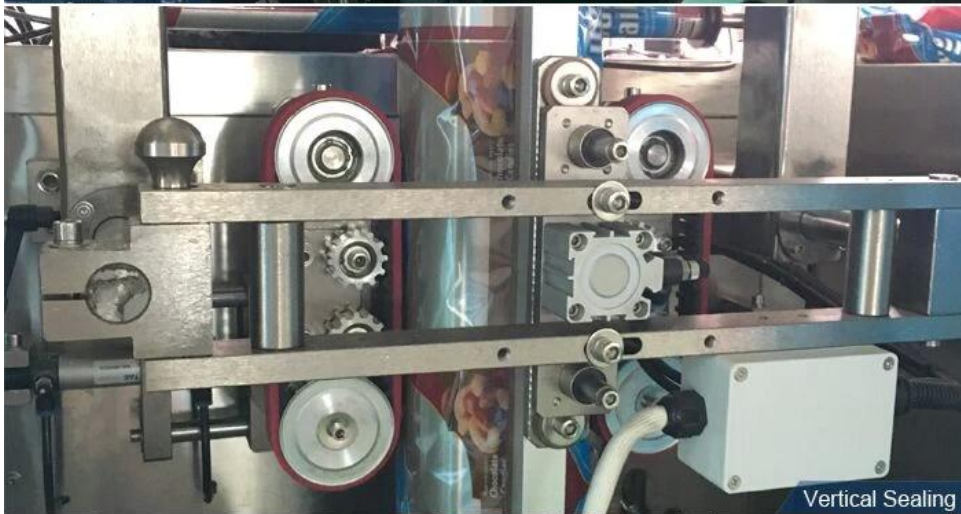

MUNchine à emballer automatique de lait en poudre de sac en plastique 1kg

Fonction et Les caractéristiques

1	Notre machine est très facile à utiliser , nous avons des manuels en anglais, ainsi que des vidéos de fonctionnement pour une nouvelle personne qui utilisera notre machine
2	Ce sera bien testé dans notre usine et très bien emballé, votre client peut l'utiliser lorsqu'il reçoit la machine, pas besoin d'assembler
3	Système de fabrication de sacs avec technologie de subdivision de moteur pas à pas, haute précision et l'erreur est inférieure à 0,5 mm
4	Équipement de codage en option et avec 1 à 3 lignes pour le numéro de lot et la date de péremption
5	La fabrication de sacs, le remplissage, le scellage, la coupe, le comptage, le pressage thermique du numéro de lot peuvent être réalisés automatiquement et directement
6	Peut emballer différents grammes de poudre.

Détails de l'appareil

Vue entière

same 304# stainless steel material, Our Dession,
offer you 360° different surface treatment

Ribbon Date Printer

Screw Measuring

Vertical Sealing

Sealing & Cutting

Processus de travail

300g 600g pleine machine de remplissage d'emballage de poudre de protéine d'acier inoxydable A application

Convient pour l'emballage de fournitures médicales, de nourriture, de matériel et d'autres particules en vrac telles que la farine, le flux de sel, la poudre de café, le lait en poudre, la poudre de matcha, la poudre d'épices, la poudre d'épices au poivre, la crème glacée, la poudre de protéines, etc.