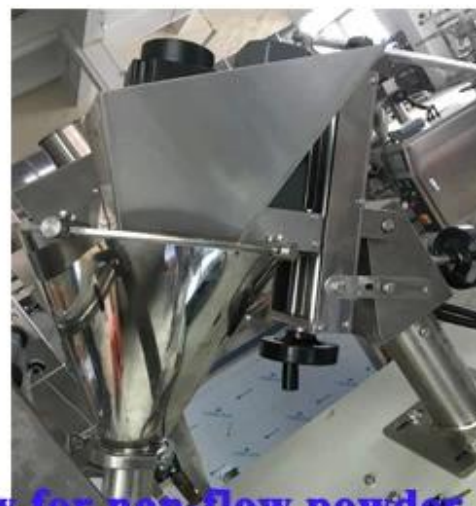

Spécification technique de la machine à emballer :

1. Affichage à l'écran en anglais et en chinois, le fonctionnement est simple.
2. Système informatique PLC, ajustement de tous les paramètres pas besoin d'arrêter la machine.
3. Il peut en stocker dix, il suffit de changer de variété.
4. Séparez le film de dessin du moteur, positionnez-le avec précision.
5. Système de contrôle indépendant de la température, la précision atteint $\pm 1^{\circ}\text{C}$.
6. Contrôle vertical de la température, adapté à divers films de mélange, matériaux d'emballage en film PE.
7. Diversification de type d'emballage, cachetage d'oreiller, type debout, poinçonnage etc.
8. Fabrication de sacs, scellage, emballage, date d'impression en une seule opération.
9. Circonstances de travail silencieuses, à faible bruit.

Détails de la machine à emballer :

écran super tactile,
trémie de stockage 50L/70L personnalisée,
équipement de mesure de vis

Big Touchable Screen

50L/70L Selected Storage Hopper

Vertical Screw for non-flow powder

Application

Ce type de machine à emballer convient à toutes sortes de matériaux en poudre/en poudre, tels que la farine, le lait en poudre, la poudre de café, la poudre de soja, le lait de soja en poudre, etc.