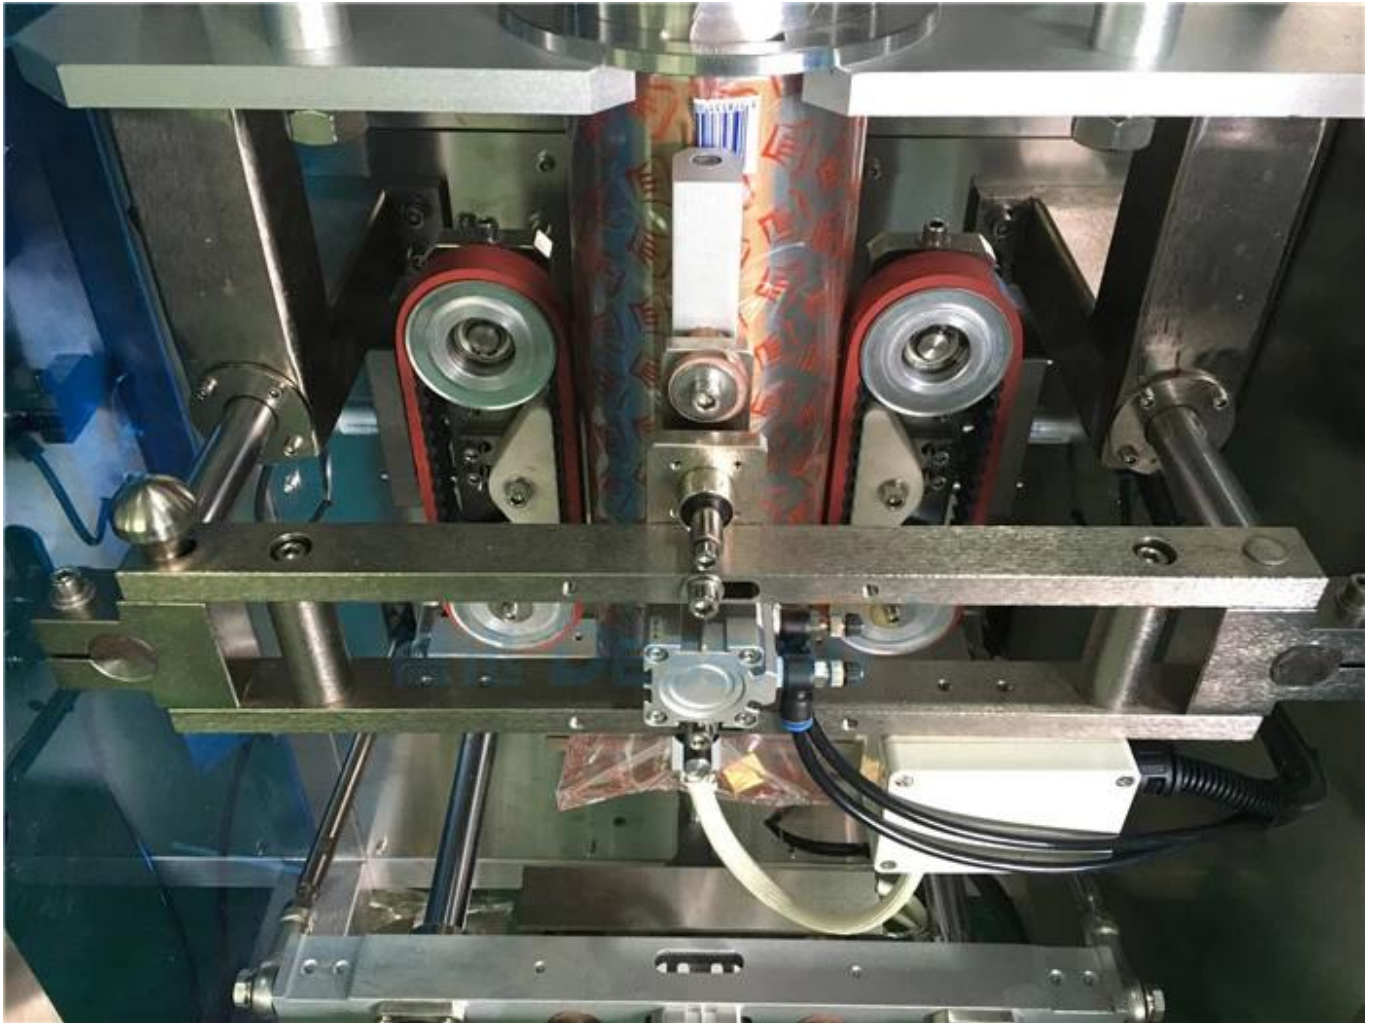

machine à emballer de sachet de thé et machines d'emballage de thé

Fonction et caractéristiques

| | |
|---|---|
| 1 | La section où le contact matériel est en acier inoxydable car le corps de la machine est facultatif pour l'acier inoxydable complet ou partiel et tous nos équipements ont reçu le. |
| 2 | La fabrication de sacs avec une technologie précise permet une erreur inférieure à. |
| 3 | Équipé de r dispositif de gobelet roulé permet de changer le volume d'emballage à tout moment, la perte réduire et améliorer la productivité |
| 4 | Haute sensibilité suivi des couleurs photoélectriques et entrée numérique de la position de coupe obtenir plus de précision |

Photos de détail

1. Les articles emballés entrent

2. L'article emballé va dans la tasse pour le dosage

3. Mesure de la tasse

4. Formation et découpe de sacs

machine à emballer de sachet de thé et machines d'emballage de thé Application