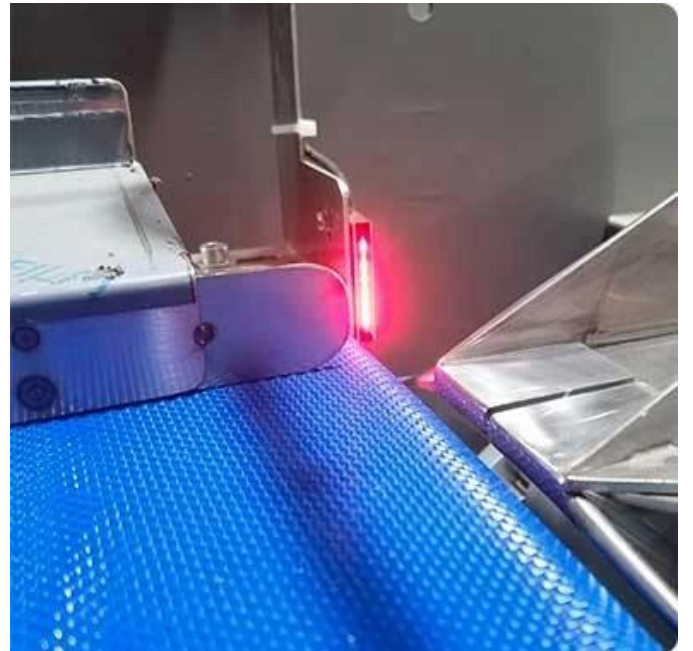

CONTACT NOW 

< MACHINE DETAIL MARKINGS >

< DETAIL >

この機は、
織物の幅を調整し、
織物の端を整え、
織物を次の工程へ送る。
。

この機は、
織物の幅を調整し、
織物の端を整え、
織物を次の工程へ送る。
。

此圖展示了紫色機械組件與滾輪對藍色織物帶的處理過程。圖中可見 PID 控制系統，用於精確調節織物帶的張力與位置，確保加工精確。

此圖展示了藍色織物帶在滾輪組件中的加工過程。圖中可見多個滾輪與機械結構，用於精確調節織物帶的張力與位置，確保加工精確。