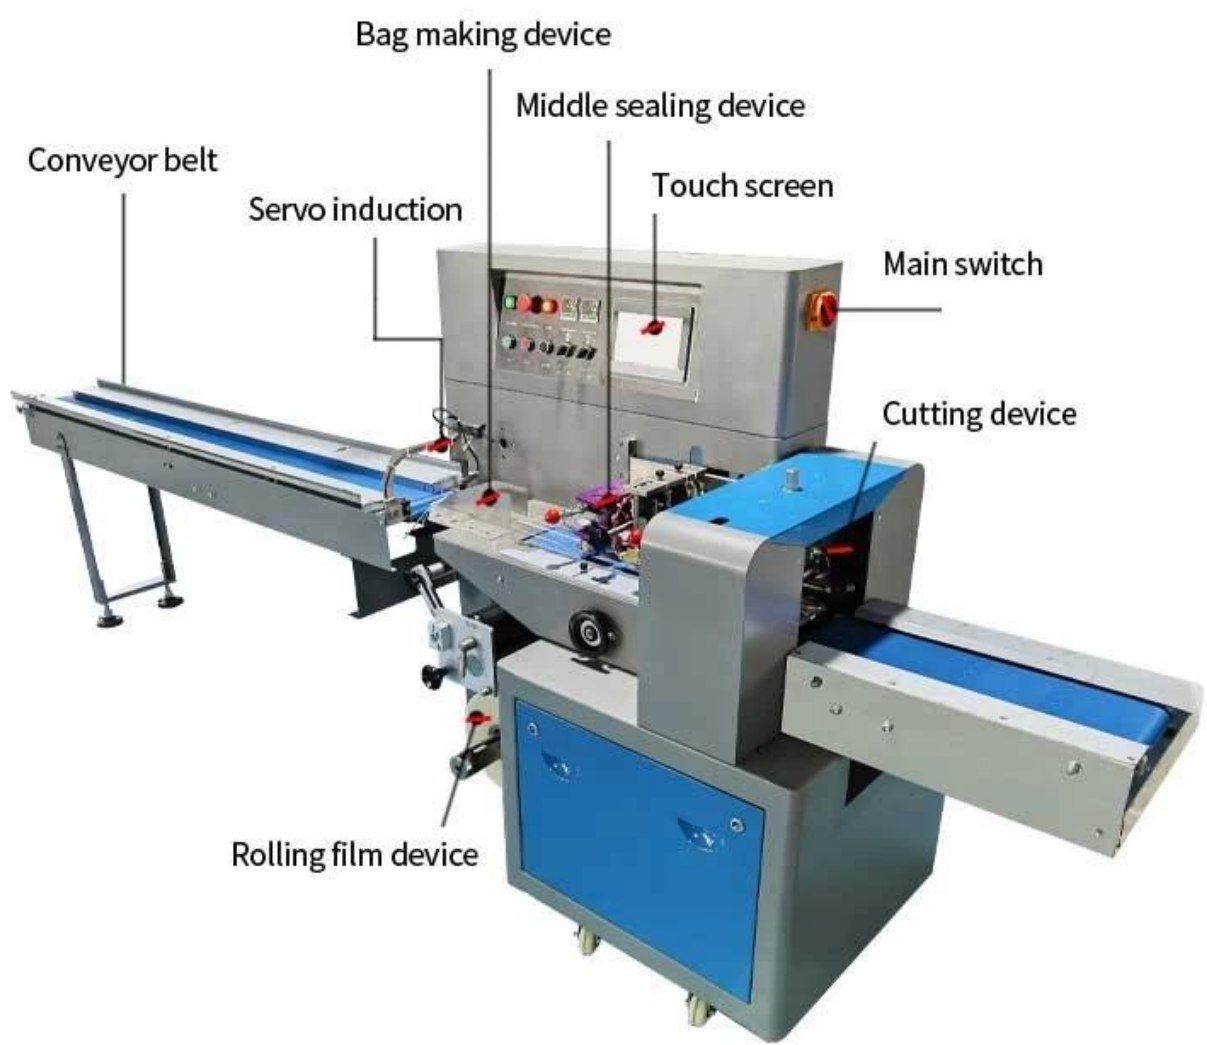

□□ □□ □□ □□ □□ □□ □□ □□ □□

德迅 *Dession*®

< INTRODUCE >

Dession DS-350X 係一種全自動之注射器包裝機。304 不銹鋼製成，
符合 GMP 標準，適合藥廠、醫院、診所等使用。

< APPLICATION SCENARIOS >

< MACHINE ADVANTAGES >

304 鋼材 鋼 鋼: 鋼材 鋼材 鋼材 304 鋼材 鋼材 鋼材 鋼材(QS) 鋼材。

CONTACT NOW 

< MACHINE DETAIL MARKINGS >

< DETAIL >

この機は、
織物の幅を調整し、
織物の端を整え、
織物を次の工程へ送る。
。

この機は、
織物の幅を調整し、
織物の端を整え、
織物を次の工程へ送る。
。

此圖展示了紫色機械組件與滾輪對藍色織物帶的處理過程。圖中可見 PID 控制系統，用於精確調節織物帶的張力與位置，確保加工精確。

此圖展示了藍色織物帶在滾輪組件中的加工過程。圖中可見多個滾輪與機械結構，用於精確調節織物帶的張力與位置，確保加工精確。