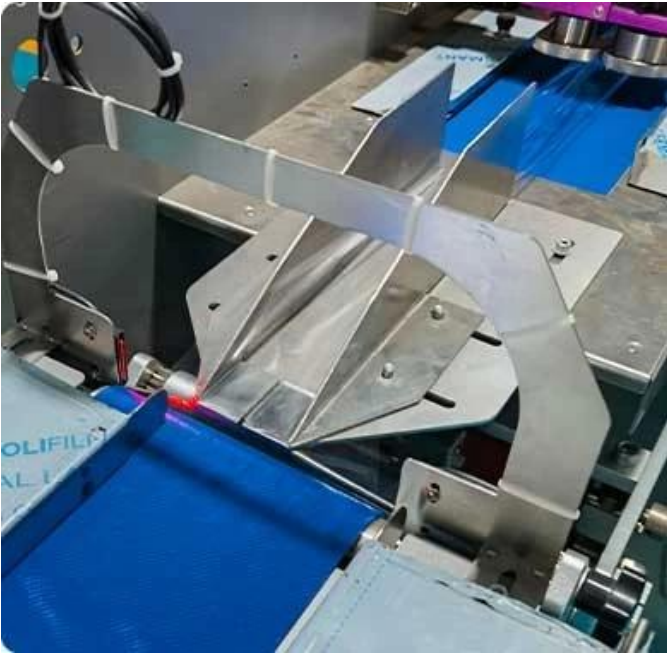

□□ □□ □□ □□ □□ □□ □□ □□ □□

德迅 *Dession*®

< INTRODUCE >

Dession DS-350X 係一種全自動之注射器包裝機。304 不銹鋼製成，
符合 GMP 標準，適合藥廠、醫院、診所等使用。

< APPLICATION SCENARIOS >

< MACHINE ADVANTAGES >

304 鋼材 鋼 鋼: 鋼材 鋼材 鋼材 304 鋼材 鋼材 鋼材 鋼材(QS) 鋼材。

CONTACT NOW 

< MACHINE DETAIL MARKINGS >

< DETAIL >

この機は、
織物の幅を調整し、
織物の端を整え、
織物を次の工程へ送る。
。

この機は、
織物の幅を調整し、
織物の端を整え、
織物を次の工程へ送る。
。

此圖展示了紫色機械組件與滾輪對藍色織物帶的處理過程。圖中可見 PID 控制系統，用於精確調節織物帶的張力與位置，確保加工精確。

此圖展示了藍色織物帶在滾輪組件中的加工過程。圖中可見多個滾輪與機械結構，用於精確調節織物帶的張力與位置，確保加工精確。