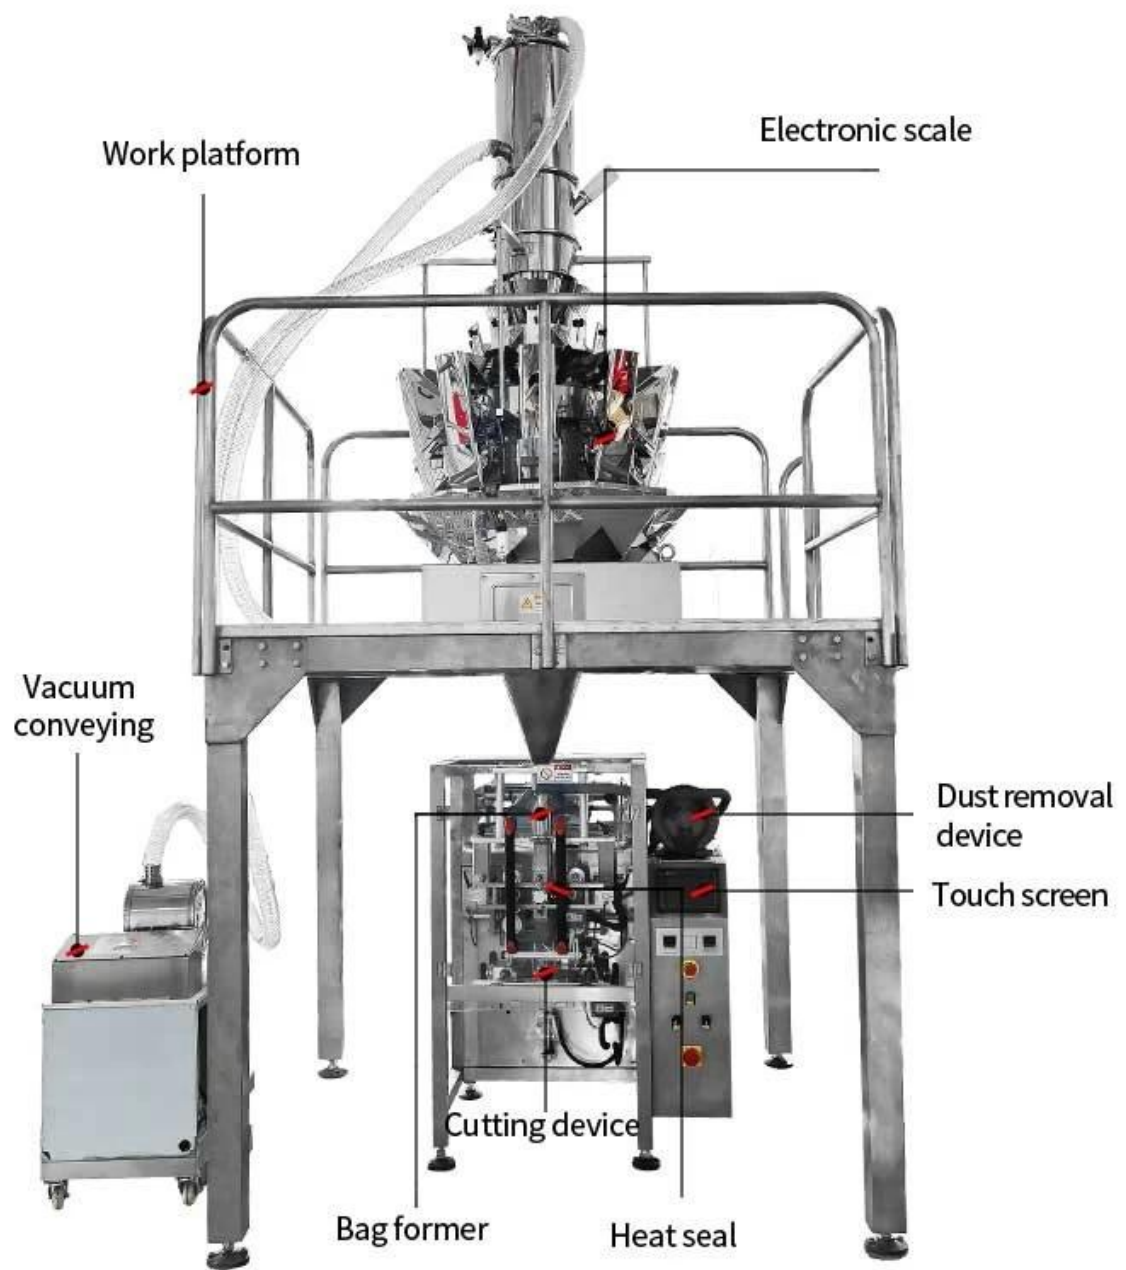

< **DETAIL** >