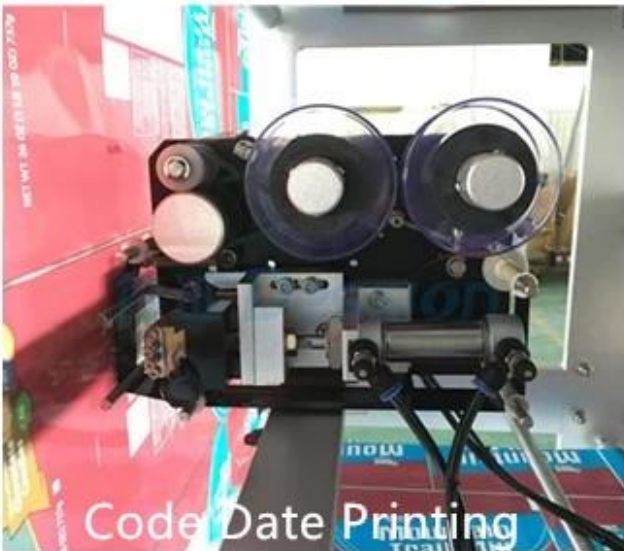

Film Pulling

Code Date Printing