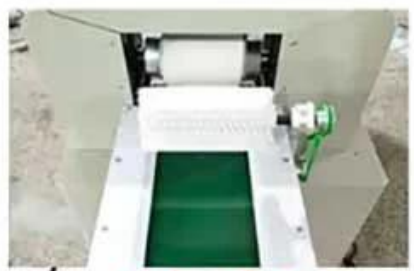

## < MACHINE ADVANTAGES >

1. 操作簡單，容易上手。
2. 節省人工，提高效率，減少損耗。
3. 採用PLC控制，操作簡單，維護方便。
4. 操作簡單，容易上手。
5. 節省人工，提高效率，減少損耗。
6. 操作簡單，容易上手。

7. 鋼板 鋼板 鋼板 鋼板 SUS304 鋼板 鋼板 鋼板 鋼板。

8. 鋼板 鋼板 鋼板 鋼板 鋼板 鋼板 鋼板 鋼板。

[CONTACT NOW](#) 

< MACHINE DETAIL MARKINGS >

bag formor

touch screen

end sealing

under film loading type

middle sealing

3 servos control