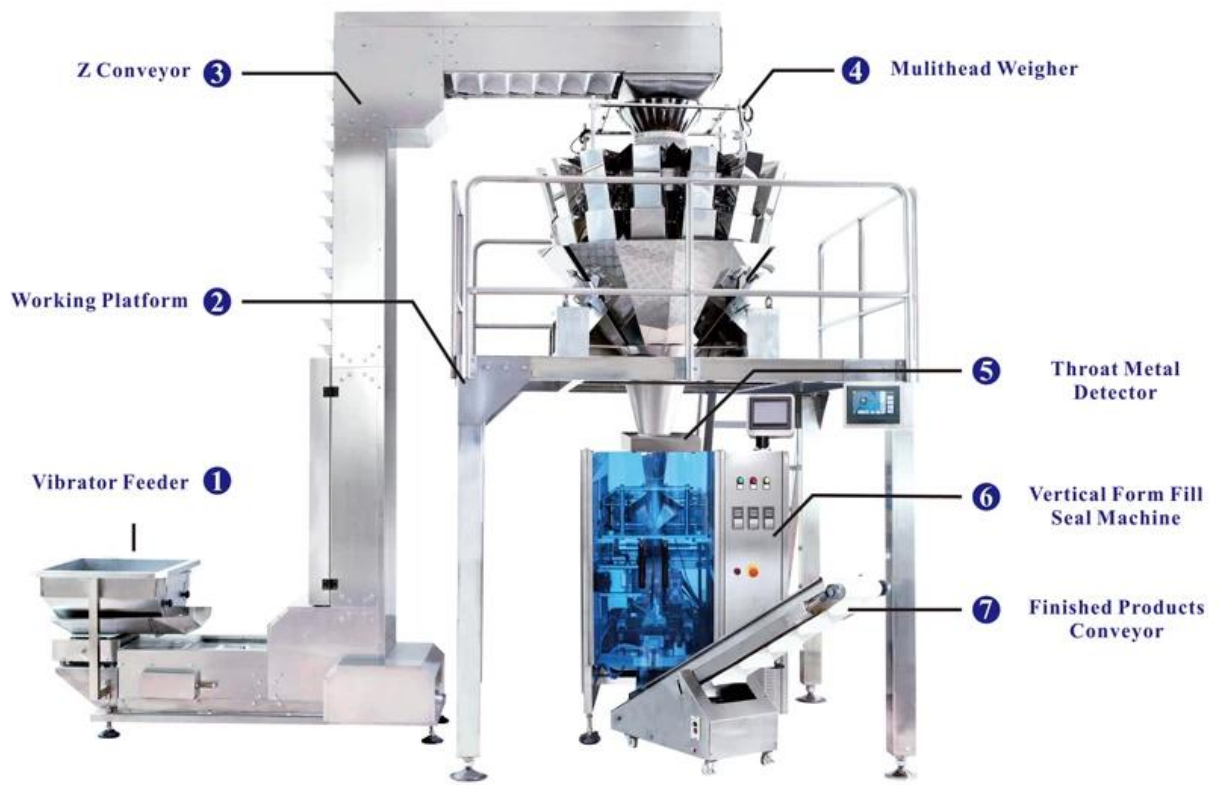

最大容量	max.50bags
精度	-0.1-1g
最大秤量	420mm, 最大秤量
控制单元	MCU 内置 MCU 内置 PLC
秤盘尺寸	60-230mm, 60-180mm
电源	220V,50/60Hz2.22kw

**主要特点：**

1. 高精度

1. 高精度

2. 高精度

3. 高精度

4. 高精度

5. 高精度

6. 高精度

7. 高精度

8. 高精度

**Packing Pouch**

3-Side Seal Pouch

4-Side Seal Pouch

Flat Bag

Pillow Bag

**DESSION EXHIBITION**

<p><b>Now.</b></p> <p>Thailand industrial Fair- Food pack asia 2019(13-16 FEB 2019)</p>	<p><b>2018</b></p> <p>The 123rd Canton Fair in Spring 2018. (April 15th- May 8th)</p>	<p><b>2015</b></p> <p>The 24th Guangzhou Interna- tional Food Processing Packag- ing Machinery And Equipment Exhibition(June 4th-6th)</p>
---	---	---