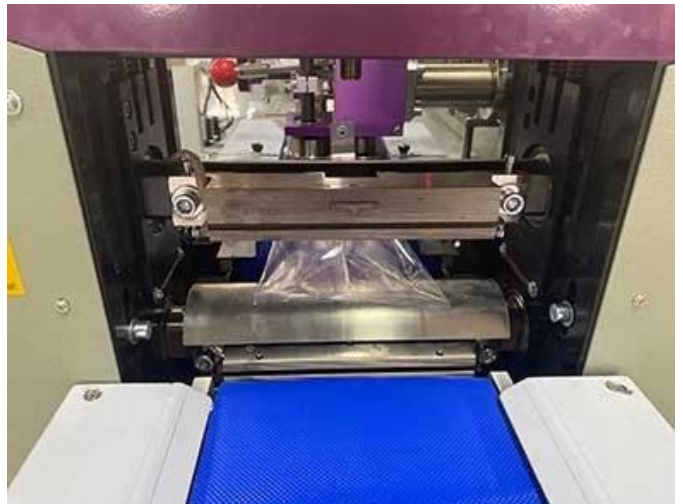

00 0000

00 000 0000 00 000000 00000 00 0000 0
0 0000 000000. 00 00 00000, 00 00000 00
00 0000 00 0000 0000 00 0000 0 00000.

[CONTACT NOW](#)