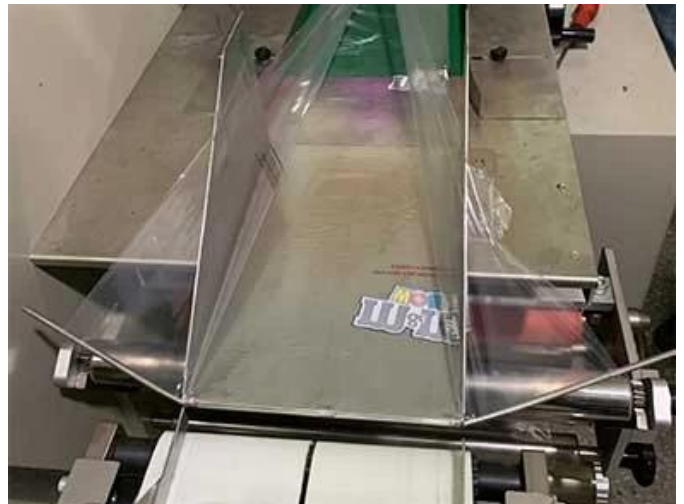

紙 卷 機

紙 卷 機 は 紙 張 を 巻 取 り する 機 器 で、 製 紙 工 場 で 必 ず 使 用 され ます。 紙 張 を 巻 取 り する 際 に、 紙 張 の 厚 さ や 幅 を 調 節 する 機 能 が 備 わ っ て います。 紙 張 を 巻 取 り した 後、 紙 張 を 貯 蔵 する 機 能 も 備 わ っ て います。

紙 張 巻 取 機

紙 張 巻 取 機 は 紙 張 を 巻 取 り する 機 器 で、 製 紙 工 場 で 必 ず 使 用 され ます。 紙 張 を 巻 取 り する 際 に、 紙 張 の 厚 さ や 幅 を 調 節 する 機 能 が 備 わ っ て います。 紙 張 を 巻 取 り した 後、 紙 張 を 貯 蔵 する 機 能 も 備 わ っ て います。