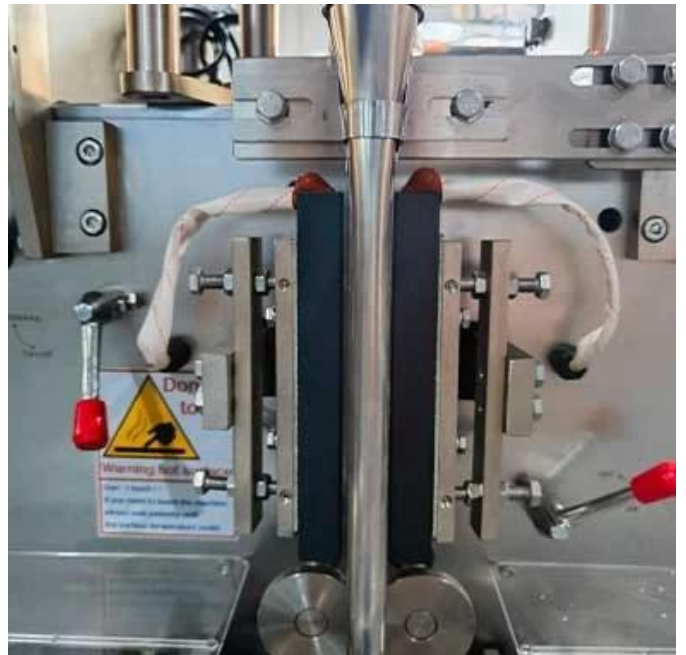

□ □ □ □ □

[CONTACT NOW](#)