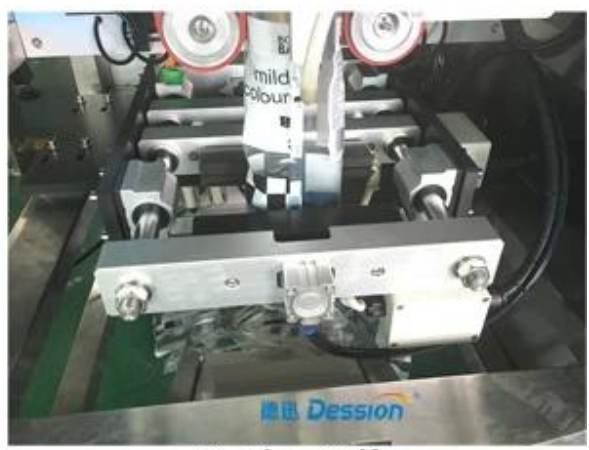

□□ □ □□

Front Side view

Simple and convenient operation area

Cutting Knife

The right Size

Electronic control components

The power system

Multi-mouth Feeder Weigher

此機係由多口秤及多個秤頭組成，可同時進行多個物料之稱量，適用於粉狀物料、chocolate, hardware, 藥料等之稱量，其稱量精度可達±0.1%。

□□ □□

1. Dession Packaging Machinery Co., Ltd. 公司 生产 各种 包装 机械。

公司 拥有 先进 技术。

2. 公司 符合 EU CE 认证 标准。

3. Besides, 公司 生产 各种 规格 的 包装机 和 封口机 等 设备， 如： 枕式 包装机， 立式 包装机， 枕式 封口机， 立式 封口机 等。