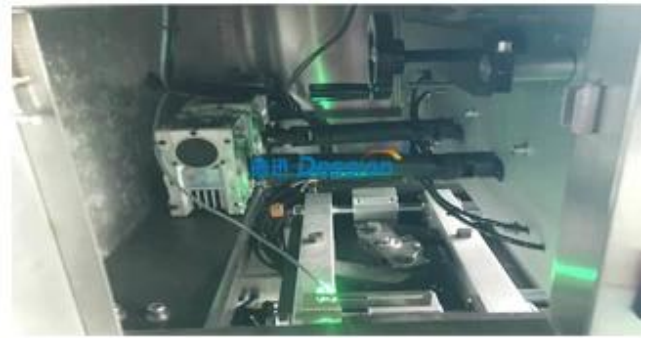

□□ □ □□

Front Side view

Simple and convenient operation area

Cutting Knife

The right Size

Electronic control components

The power system

Multi-mouth Feeder Weigher

此機係由多口秤及多個秤頭組成，可同時進行多個物料之稱量，適用於粉狀物料、chocolate, hardware, 藥料等之稱量，其稱量精度可達±0.1%。

□□ □□

1. Dession Packaging Machinery Co., Ltd. 公司 生产 各种 包装 机械。

公司 拥有 先进 技术。

2. 公司 符合 EU CE 认证 标准。

3. Besides, 公司 生产 各种 规格 的 包装机 和 封口机 等 设备， 如： 枕式 包装机， 立式 包装机， 枕式 封口机， 立式 封口机 等。