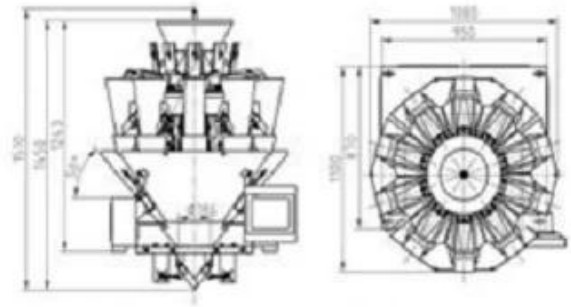

□□ □ □□

Front Side view

Simple and convenient operation area

Cutting Knife

The right Size

Electronic control components

The power system

Multi-mouth Feeder Weigher

此機係由多口秤及多個秤頭組成，可同時進行多個物料之稱量，適用於粉狀物料、chocolate, hardware, 藥料等之稱量，其稱量精度可達±0.1%。

□□ □□

1. Dession Packaging Machinery Co., Ltd. 公司 生产 各种 包装 机械。

公司 拥有 先进 技术。

2. 公司 符合 EU CE 认证 标准。

3. Besides, 公司 生产 各种 规格 的 包装机 和 封口机 等 设备， 如： 枕式 包装机， 立式 包装机， 枕式 封口机， 立式 封口机 等。