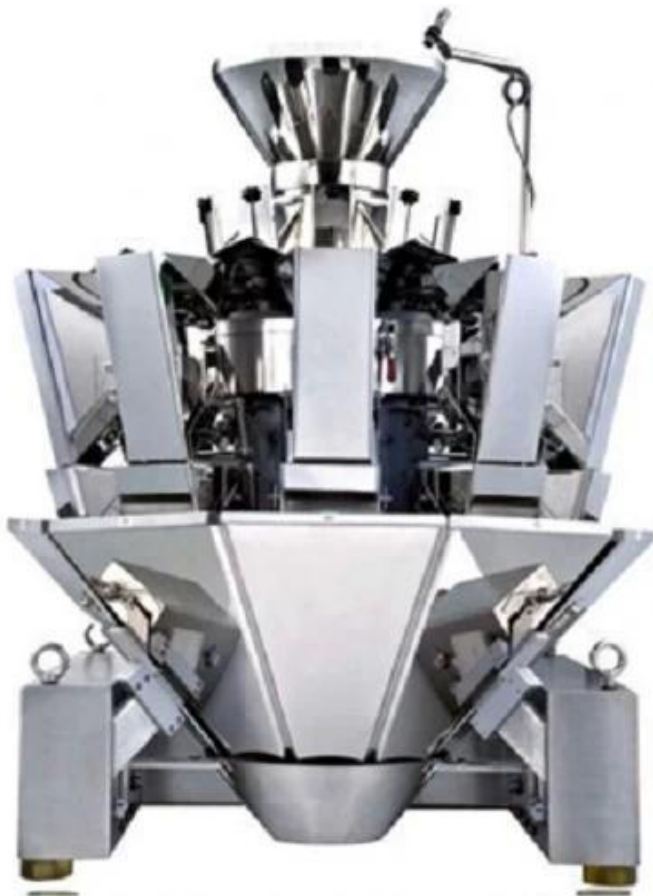

□□ □ □□

Front Side view

Simple and convenient operation area

Cutting Knife

The right Size

Electronic control components

The power system

Multi-mouth Feeder Weigher

此機係由多口秤及多個秤頭組成，可同時進行多個物料之稱量，適用於粉狀物料、chocolate, hardware, 藥料等之稱量，其稱量精度可達±0.1%。

□□ □□

1. Dession Packaging Machinery Co., Ltd. 公司 生产 各种 包装 机械。

公司 拥有 先进 技术。

2. 公司 符合 EU CE 认证 标准。

3. Besides, 公司 生产 各种 规格 的 包装机 和 封口机 等 设备， 如： 枕式 包装机， 立式 包装机， 枕式 封口机， 立式 封口机 等。