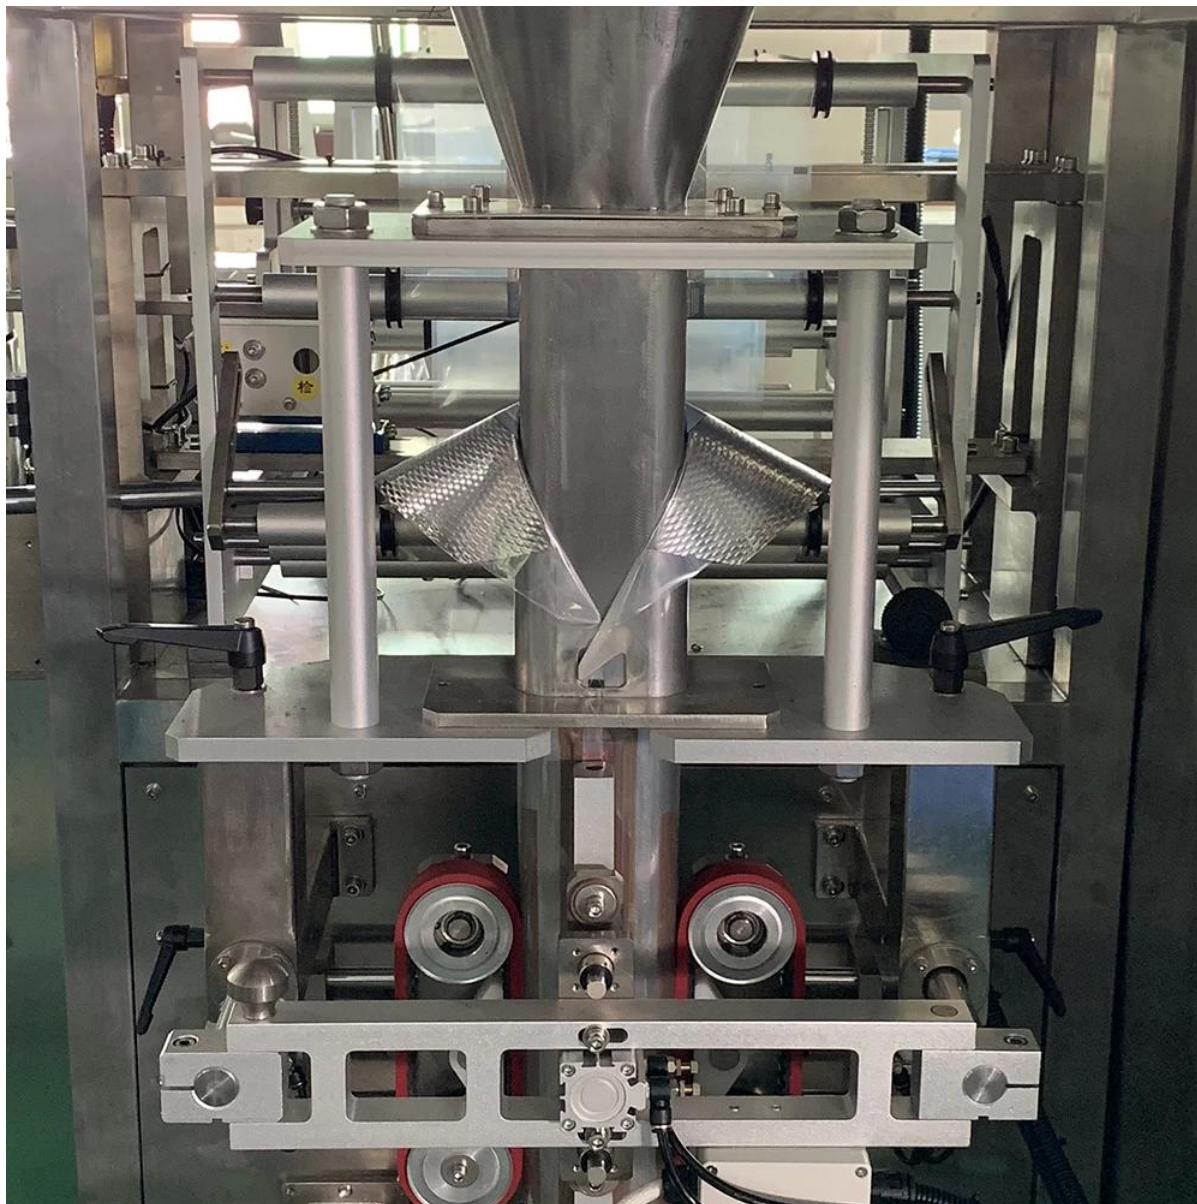

000 00 00 00

00: Z0 00000

00 00 0, 00 000, 00, 000, 000 00 00 0 0 00 00 0000 000 0 0000.