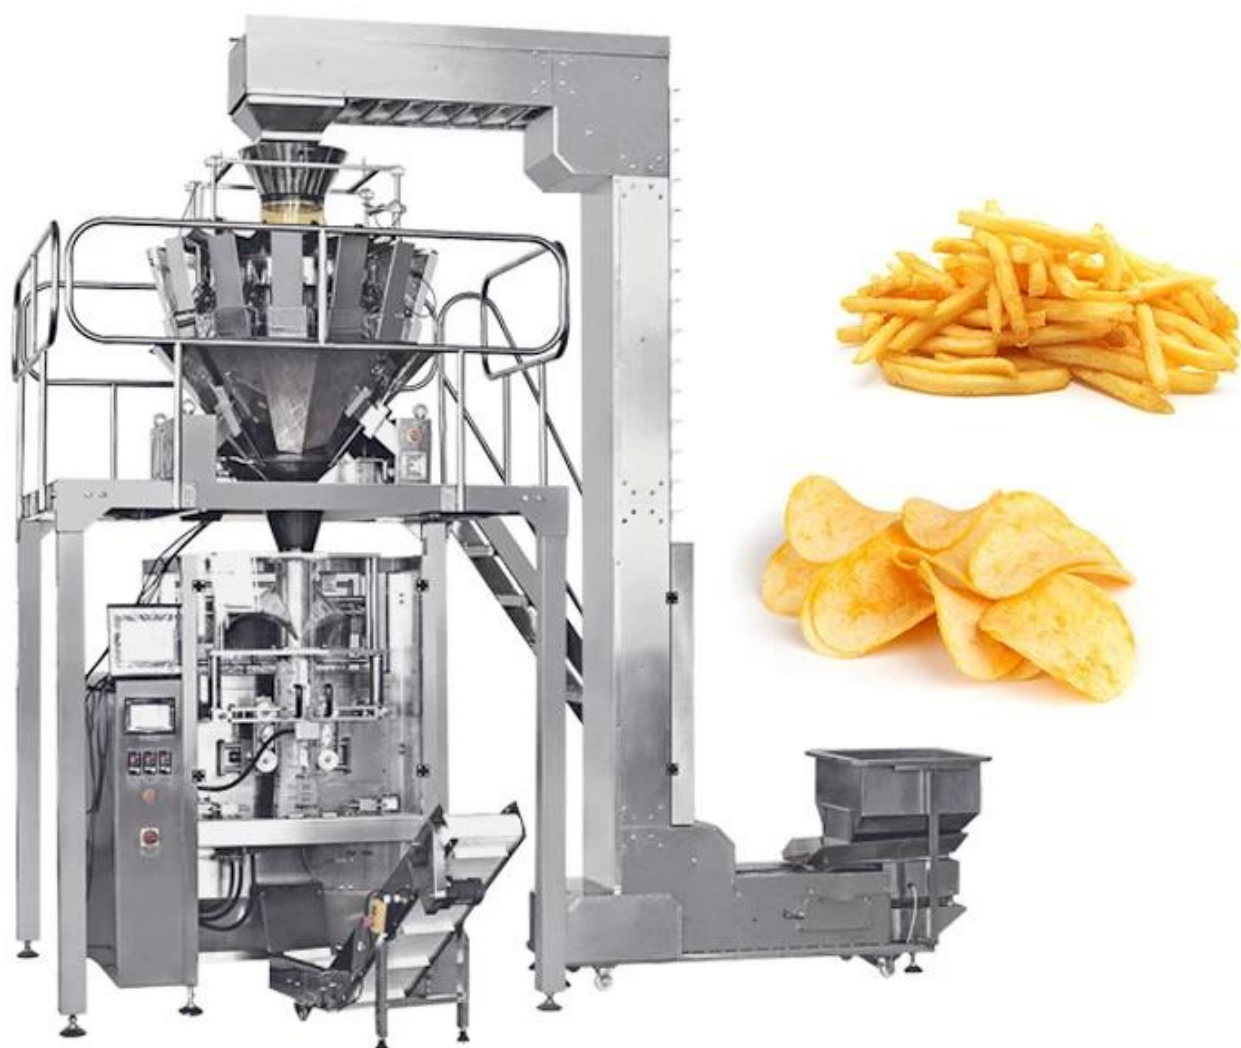

# 薯条薯片生产线

## 产品特点:

1. 采用优质材料，坚固耐用，使用寿命长。

2. 自动化程度高，操作简便，节省人力。

3. 产量大，效率高，适合大规模生产。

4. 可根据客户需求定制不同规格和产量的设备。

## 技术参数:

设备型号	薯条薯片 #304 不锈钢
生产能力	10吨/小时
功率	10

重量	1.6kg
尺寸	重量 50kg
精度	-0.1-1g
最大尺寸	420mm, 重量
控制	MCU 重量 重量 PLC
尺寸	重量 60-230mm, 重量 60-180mm
功率	220V, 50/60Hz 2.22kW

重量 重量 重量:

重量 重量:

1. 重量 重量

重量 重量 重量 重量 重量 重量

2 重量 重量(重量 重量)