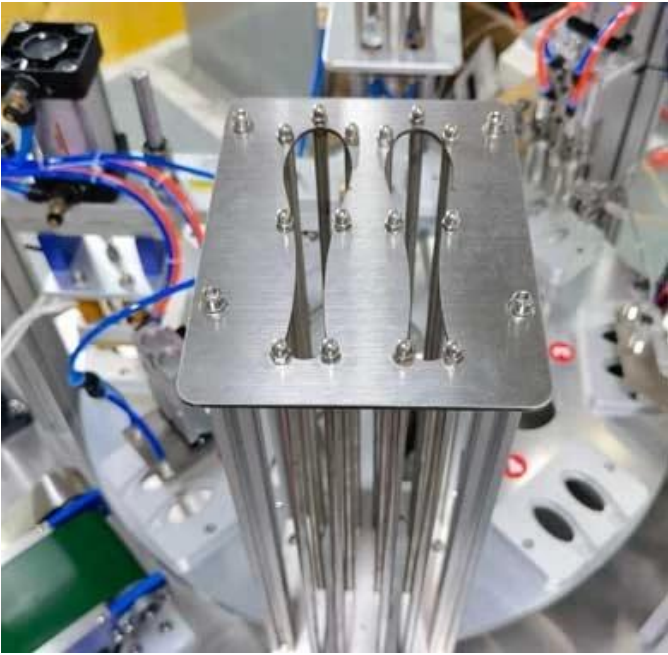

< **MACHINE DETAIL MARKINGS** >

Weighing & Filling

刀板 刀板 刀板 刀板

此刀板係由不銹鋼製成，其表面經過拋光處理，具有優良的耐腐蝕性和耐磨性。刀板的設計採用雙刃結構，能夠有效切割物料，提高生產效率。刀板的安裝簡便，且易於更換，是工業生產中不可或缺的重要部件。

刀板 刀板 刀板

此圖展示了設備的內部結構，包括多個金屬部件和連接件。圖中可見多個螺絲、墊圈和黃色的密封件。設備的頂部有垂直的金屬管，底部有藍色的軟管連接。此部分可能與設備的密封或流體控制有關。

圖 1 設備內部結構

此圖展示了設備的內部結構，包括多個金屬部件和連接件。圖中可見多個螺絲、墊圈和黃色的密封件。設備的頂部有垂直的金屬管，底部有藍色的軟管連接。此部分可能與設備的密封或流體控制有關。

00 000

00 0 00 00 00, 00 00, 00 00, 00 00 00
00 0 00 00 00, 00 00 00 00 0000 000000.

CONTACT NOW 

< **COMPANY PROFILE** >