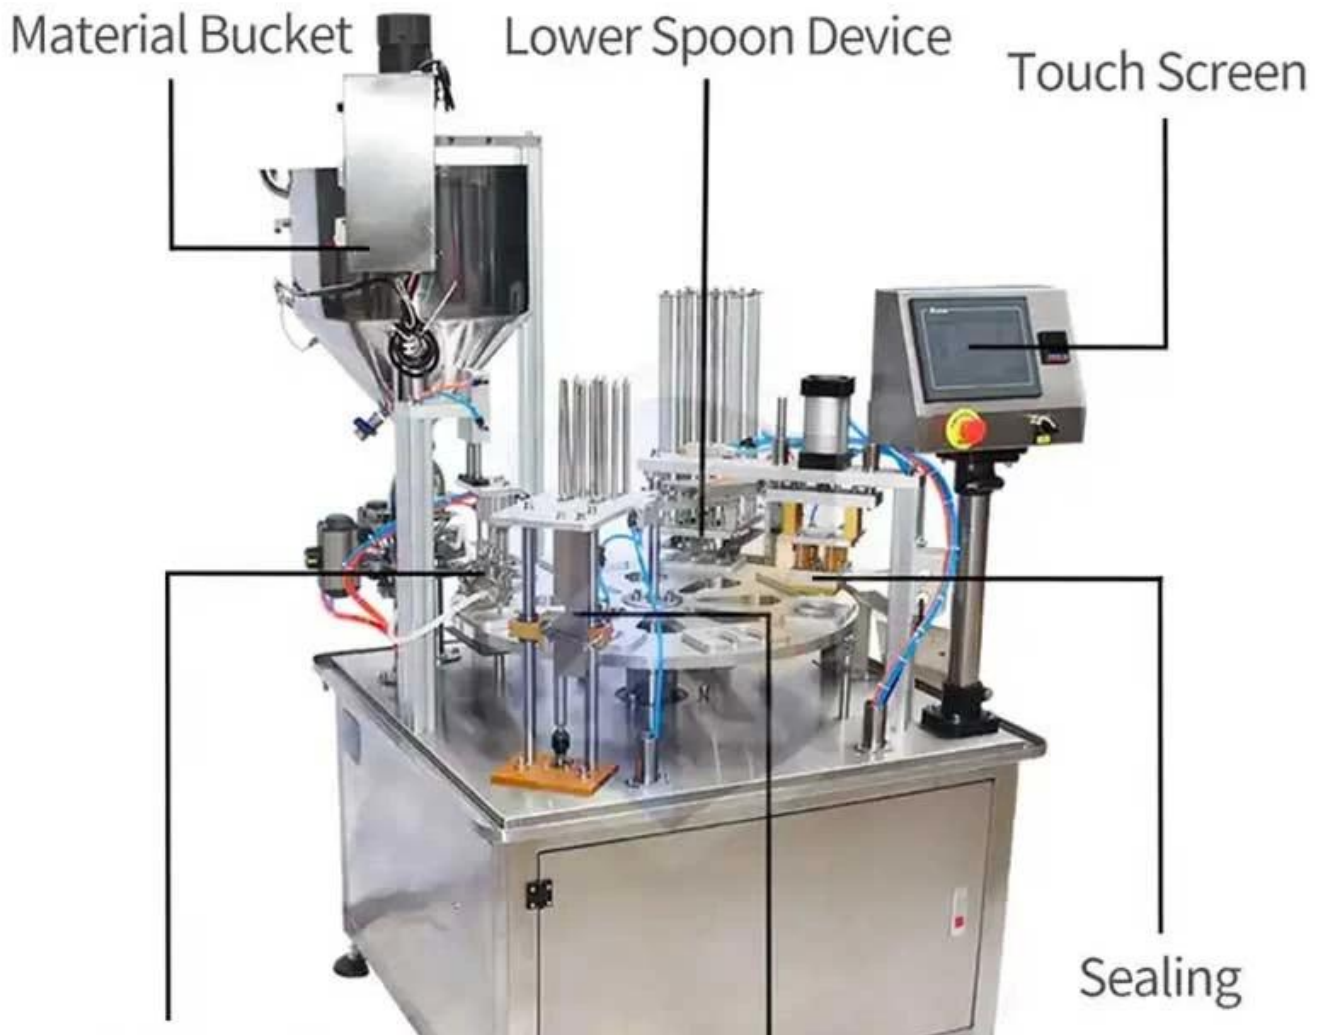

< **MACHINE DETAIL MARKINGS** >

Weighing & Filling

刀板 刀板 刀板 刀板

此刀板係由不銹鋼製成，其表面經過拋光處理，具有優良的耐腐蝕性和耐磨性。刀板的設計採用雙刃結構，能夠有效切割物料，提高生產效率。刀板的安裝簡便，且易於更換，是工業生產中不可或缺的重要部件。

刀板 刀板 刀板

此圖展示了設備的內部結構，包括多個金屬部件和連接件。圖中可見多個螺絲、墊圈和黃色的密封件。設備的頂部有垂直的金屬管，底部有藍色的軟管連接。此部分可能與設備的密封或流體控制有關。

圖 1 設備內部結構

此圖展示了設備的內部結構，包括多個金屬部件和連接件。圖中可見多個螺絲、墊圈和黃色的密封件。設備的頂部有垂直的金屬管，底部有藍色的軟管連接。此部分可能與設備的密封或流體控制有關。

00 000

00 0 00 00 00, 00 00, 00 00, 00 00 00
00 0 00 00 00, 00 00 00 00 0000 000000.

CONTACT NOW 

< **COMPANY PROFILE** >