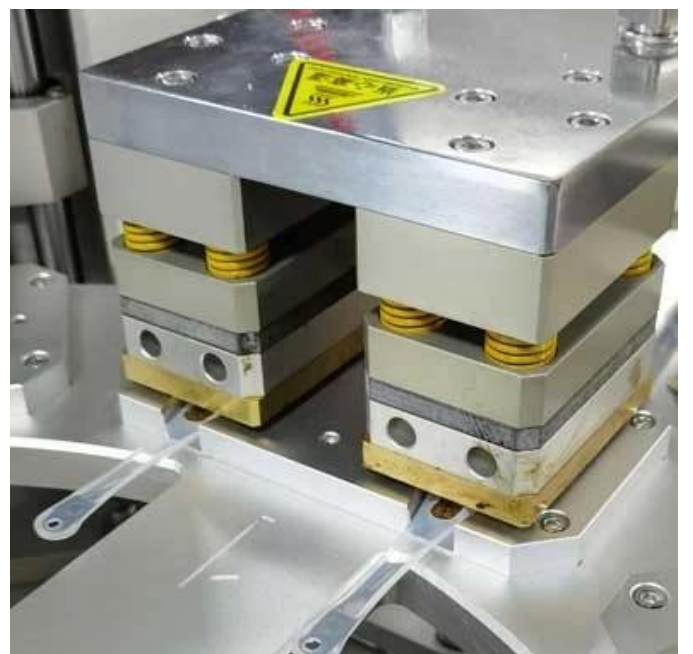

< **MACHINE DETAIL MARKINGS** >

Weighing & Filling

刀板 刀板 刀板 刀板

此刀板係由不銹鋼製成，其表面經過拋光處理，具有優良的耐腐蝕性和耐磨性。刀板的設計採用雙刃結構，能夠有效切割物料，提高生產效率。刀板的安裝簡便，且易於更換，是工業生產中不可或缺的重要部件。

刀板 刀板 刀板

此圖展示了設備的內部結構，包括多個金屬部件和連接件。圖中可見多個螺絲、墊圈和黃色的密封件。設備的頂部有垂直的金屬管，底部有藍色的軟管連接。此部分可能與設備的密封或流體控制有關。

圖 1 設備內部結構

此圖展示了設備的內部結構，包括多個金屬部件和連接件。圖中可見多個螺絲、墊圈和黃色的密封件。設備的頂部有垂直的金屬管，底部有藍色的軟管連接。此部分可能與設備的密封或流體控制有關。

00 000

00 0 00 00 00, 00 00, 00 00, 00 00 00
00 0 00 00 00, 00 00 00 00 0000 000000.

CONTACT NOW 

< **COMPANY PROFILE** >