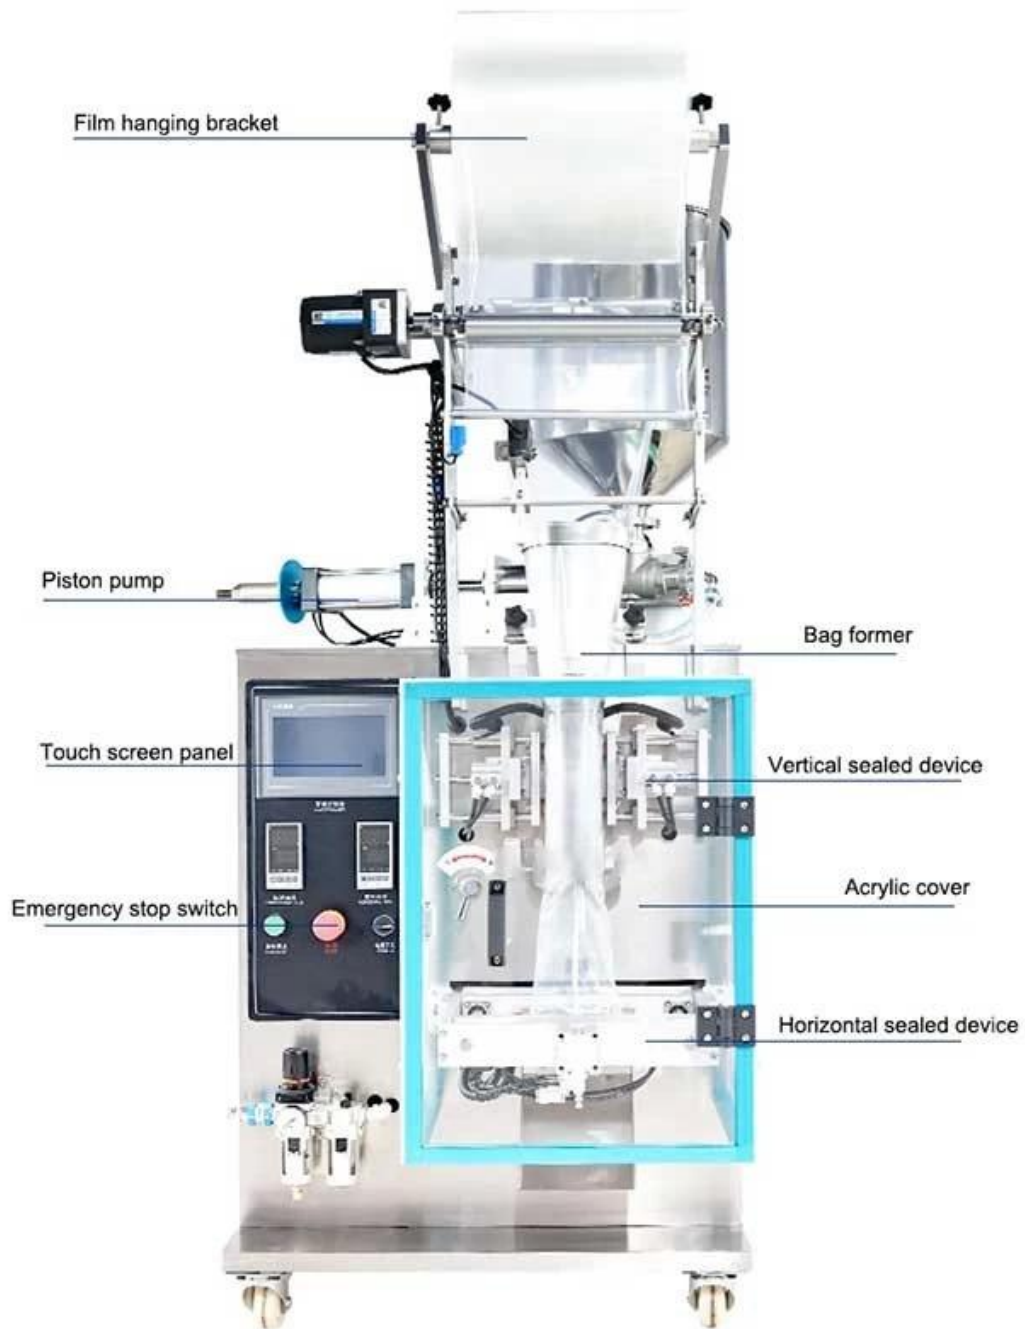

< MACHINE DETAIL MARKINGS >

< DETAIL >