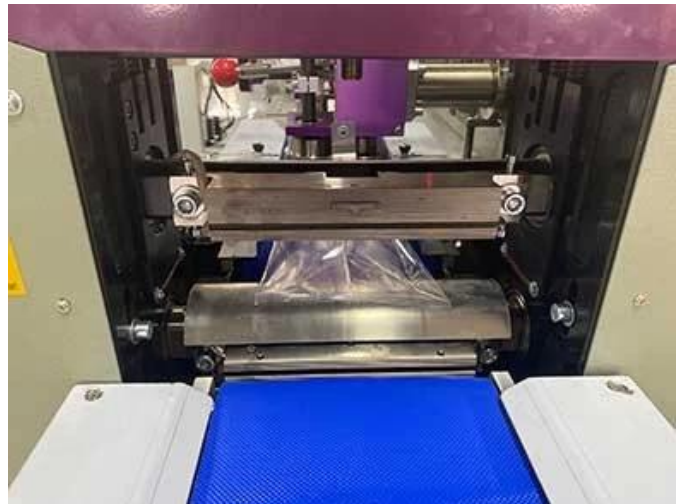

紙の製造工程

紙の製造工程は、まず木材をパルプに加工し、パルプを紙浆に変換する。その後、紙浆を成形し、乾燥させることで紙が完成する。

紙の製造工程

紙の製造工程は、まず木材をパルプに加工し、パルプを紙浆に変換する。その後、紙浆を成形し、乾燥させることで紙が完成する。

如何選擇

如何選擇合適的機器，需要考慮到機器的性能、價格、耐用性、維護成本等因素。在選擇機器時，應根據自己的實際需求，選擇合適的機器。同時，還應考慮到機器的品牌、售後服務等因素。只有選擇合適的機器，才能提高生產效率，降低生產成本。