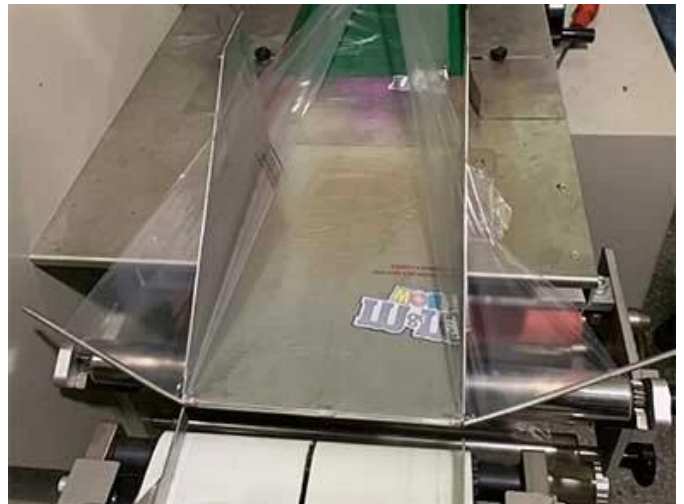

< MACHINE DETAIL MARKINGS >

bag formor

touch screen

end sealing

under film loading type

middle sealing

3 servos control

DETAIL

紙の製造工程

紙の製造工程は、まず木材をパルプに加工し、パルプを紙浆に変換する。その後、紙浆を成形し、乾燥させることで紙が完成する。

紙の製造工程

紙の製造工程は、まず木材をパルプに加工し、パルプを紙浆に変換する。その後、紙浆を成形し、乾燥させることで紙が完成する。

如何選擇

如何選擇合適的機器，需要考慮到機器的性能、價格、耐用性、維護成本等因素。在選擇機器時，應根據自己的實際需求，選擇合適的機器。同時，還應考慮到機器的品牌、售後服務等因素。只有選擇合適的機器，才能提高生產效率，降低生產成本。