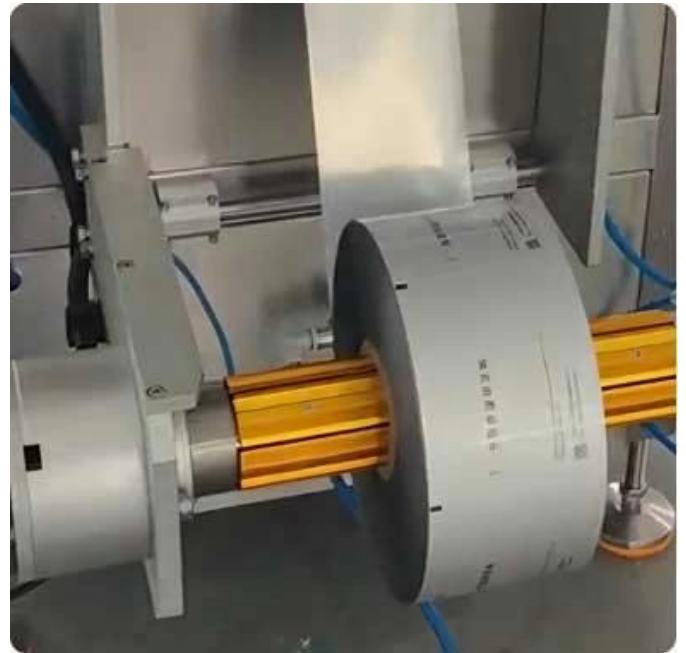

圖 2

此組件由電機驅動，能精確控制材料的張力與位置，確保生產過程的穩定與準確。