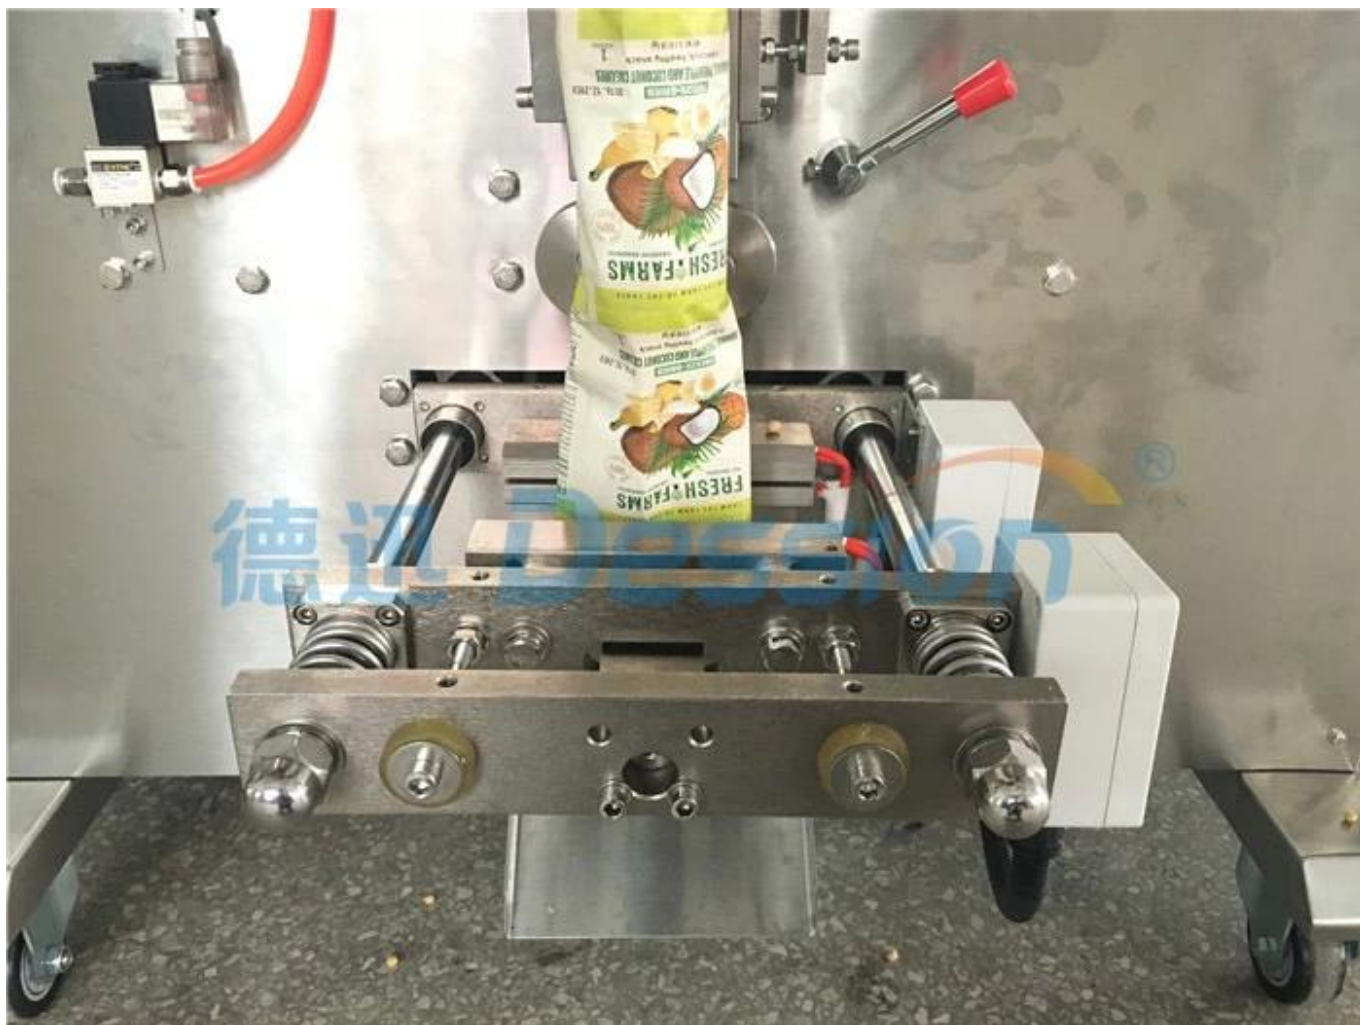

5.2 □ □

6. Bag 〇〇 〇 〇〇

2〇〇 〇 〇〇 〇〇〇 〇〇 〇〇 〇 〇〇 〇〇〇〇 4 〇 〇〇〇:

〇〇〇 〇〇〇 2〇〇 〇〇〇 〇〇 〇〇 〇〇〇〇. 〇〇, 〇〇 〇〇, 〇, 〇, 〇〇, 〇〇〇〇〇〇〇〇, 〇〇〇.