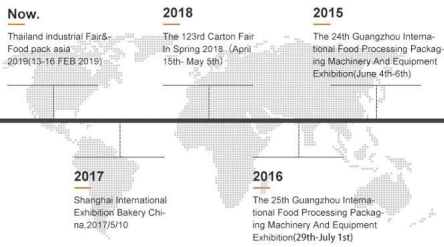

DESSION EXHIBITION