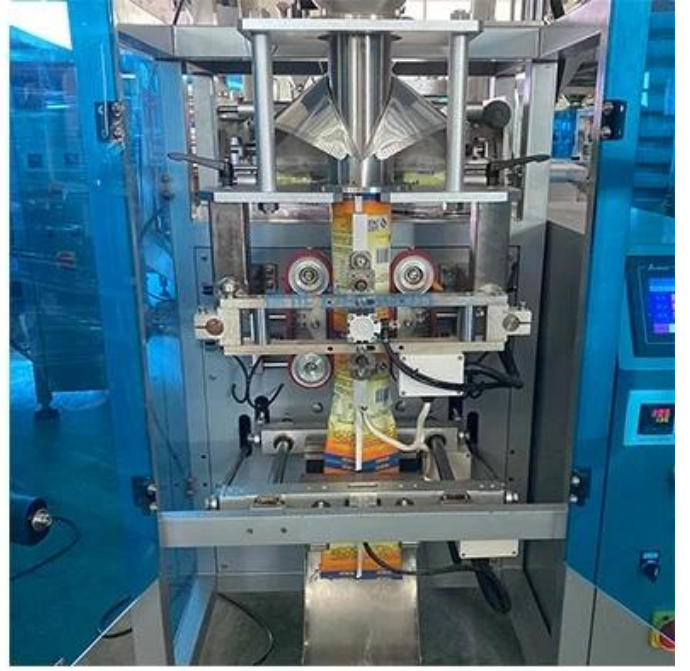

Contact us

□□□□□