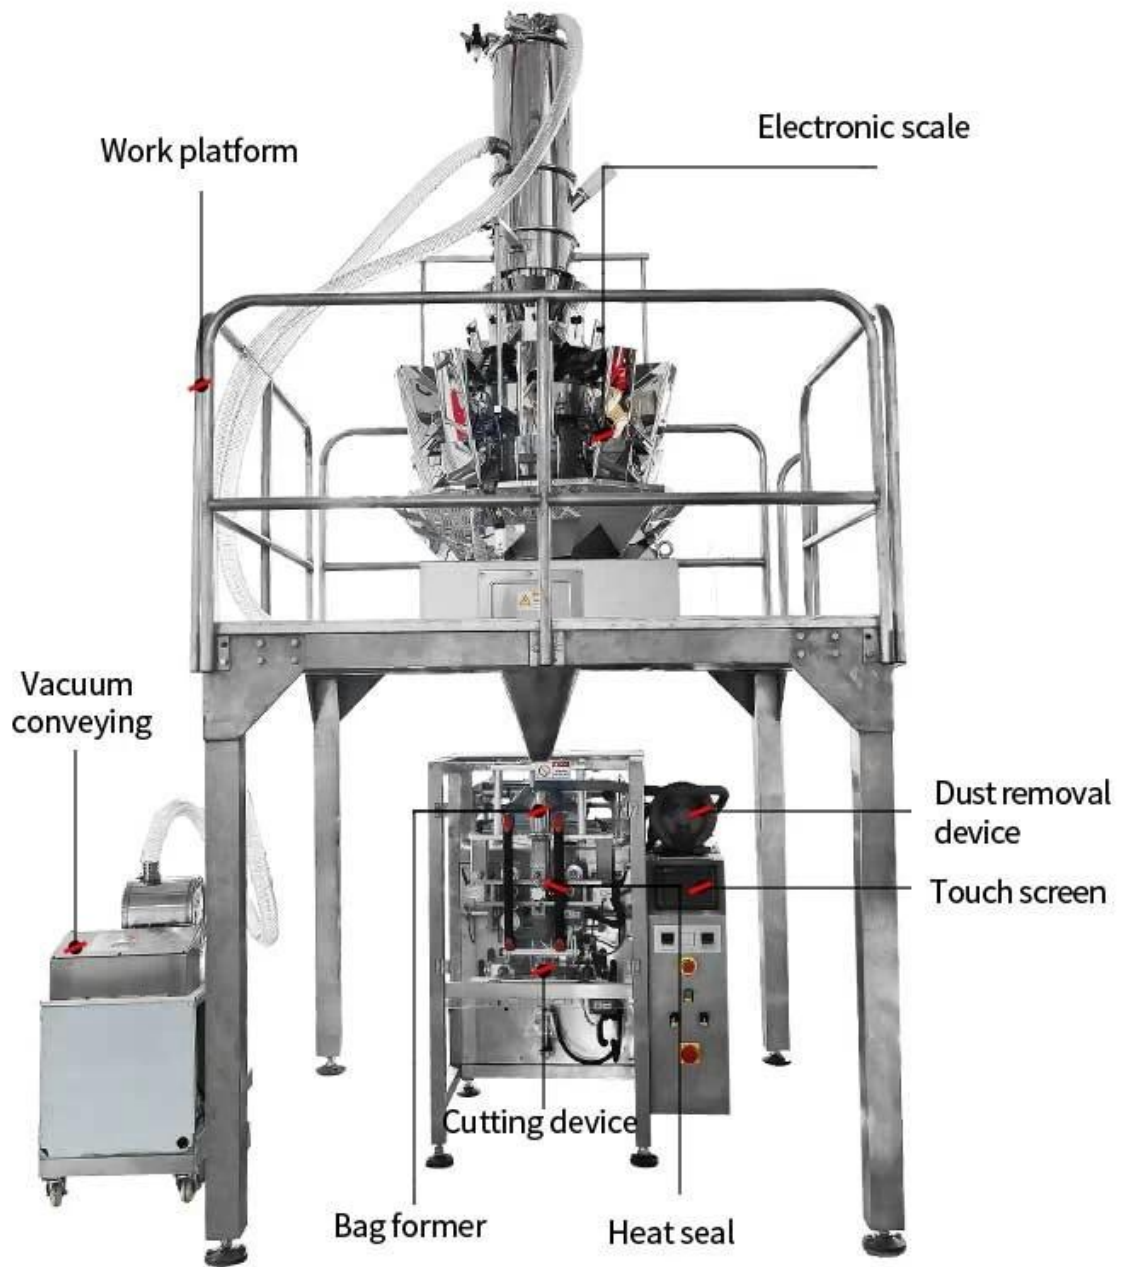

< **DETAIL** >