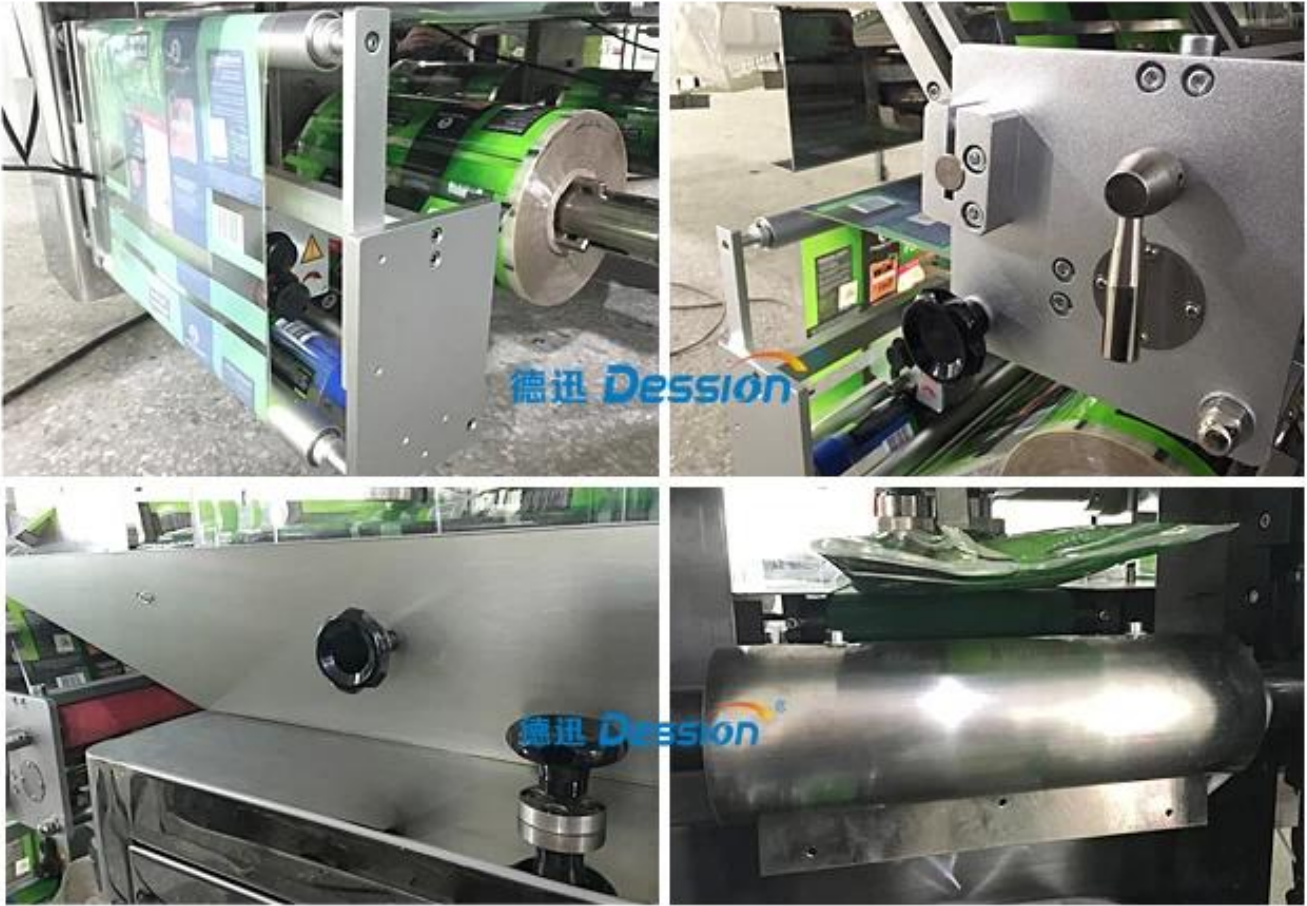

PLC 系统

same 304# stainless steel material, Our Dession,
offer you 360° different surface treatment

德迅 德迅, 德迅, 德迅 德迅 德迅 德迅 德迅 德迅 德迅 德迅
德迅 德迅 德迅, 德迅 德迅, 德迅, 德迅 德迅 德迅 德迅
德迅 德迅, 德迅, 德迅, 德迅, 德迅, 德迅, 德迅, 德迅, 德迅, 德迅

1.Packed item go through the platform by manule or automatic.The Platform is make according different packed item

2.Full pulling.The touch screen luggage can customer make by assign luggage

3.Film schematic diagram to left the film placing more easy and clear