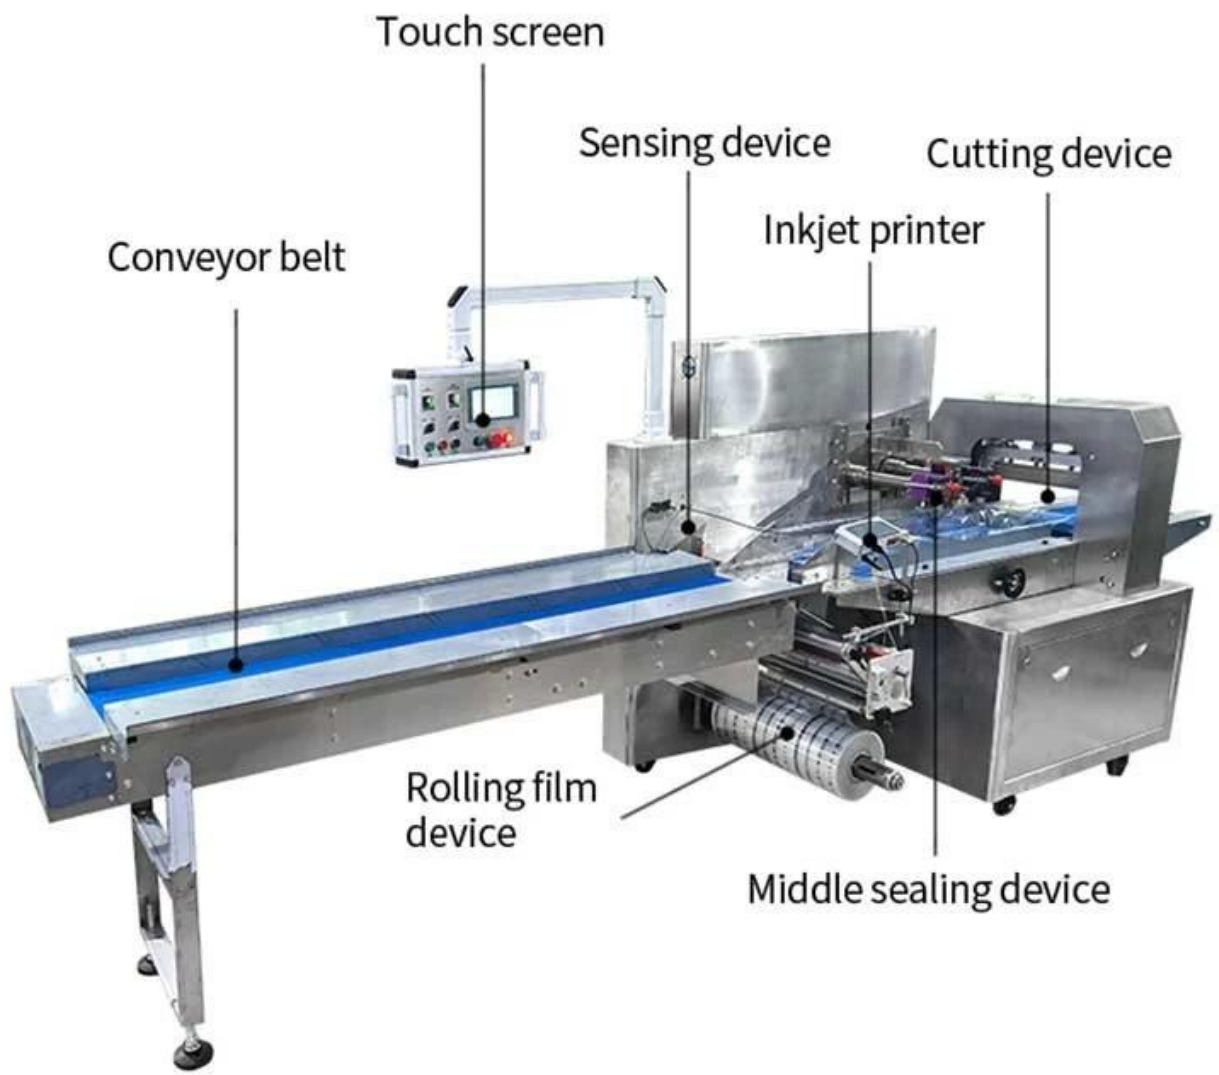

Pillow bag

Pillow with gusset type bag

Pillow with euro hole bag

Gusset type bag

Stick bag

< MACHINE ADVANTAGES >

DS-350X는 다양한 크기의 가방을 생산할 수 있는 고성능의 기계입니다.

이 기계는 PLC 시스템을 사용하여 생산 공정을 자동화하고 효율성을 높입니다.

이 기계는 다양한 크기의 가방을 생산할 수 있는 고성능의 기계입니다.

이 기계는 다양한 크기의 가방을 생산할 수 있는 고성능의 기계입니다.

이 기계는 다양한 크기의 가방을 생산할 수 있는 고성능의 기계입니다. PLC 시스템을 사용하여 생산 공정을 자동화하고 효율성을 높입니다.

CONTACT NOW

< MACHINE DETAIL MARKINGS >

DETAIL

□□ □□ □□