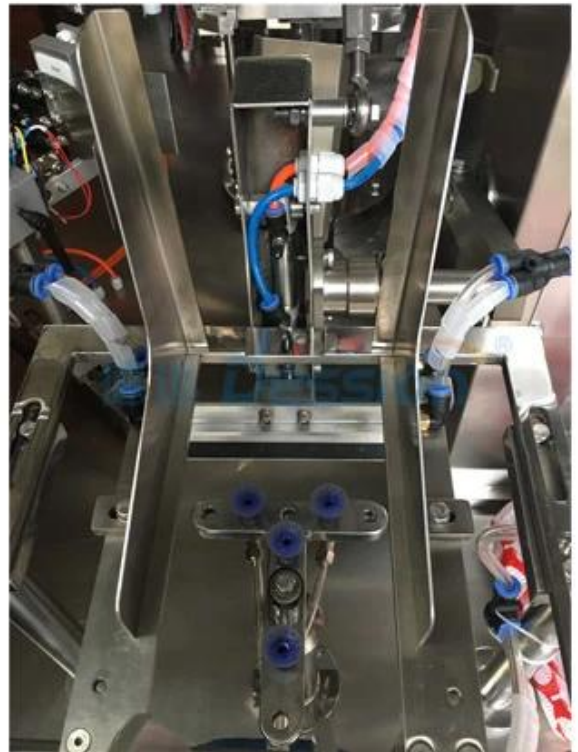

### Prawn verpakking vulmachine Functie en karakteristiek

1	De <a href="#">Japan Mitsubishi PLC-sturing</a> , met touch screen interface systeem, eenvoudige bediening, handige bediening, variabele snelheid.
2	Verpakking van snelheid: 12-18bags/min voor zakken zonder ziplock of ziplock vooraf geopend, 6-8bags/min voor zakken met ziplock
3	Nieuw design, mooie verschijning, de structuur is meer redelijk, meer geavanceerde technologie
4	Het deel van de rits aan het bovenste deel van de zak moet ten minste 30mm of de rits kan niet worden geopend

## afdichting vulmachine Machine foto 's