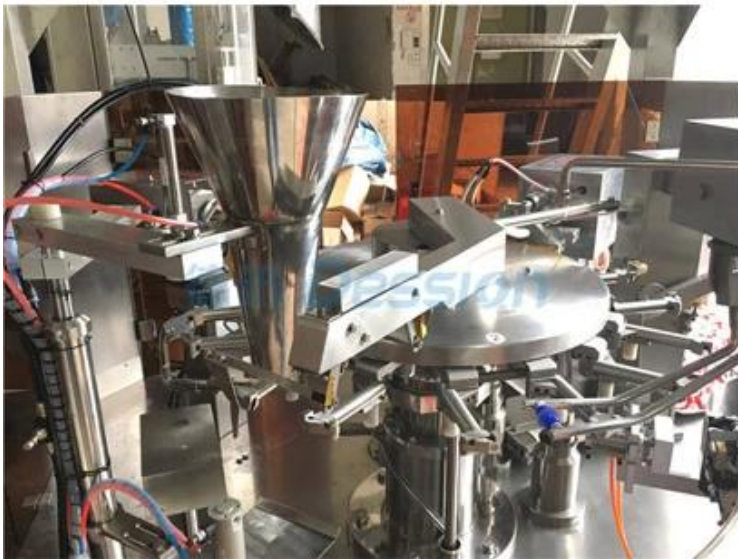

### Prawn verpakking vulmachine Functie en karakteristiek

1	De <a href="#">Japan Mitsubishi PLC-sturing</a> , met touch screen interface systeem, eenvoudige bediening, handige bediening, variabele snelheid.
2	Verpakking van snelheid: 12-18bags/min voor zakken zonder ziplock of ziplock vooraf geopend, 6-8bags/min voor zakken met ziplock
3	Nieuw design, mooie verschijning, de structuur is meer redelijk, meer geavanceerde technologie
4	Het deel van de rits aan het bovenste deel van de zak moet ten minste 30mm of de rits kan niet worden geopend

## afdichting vulmachine Machine foto 's