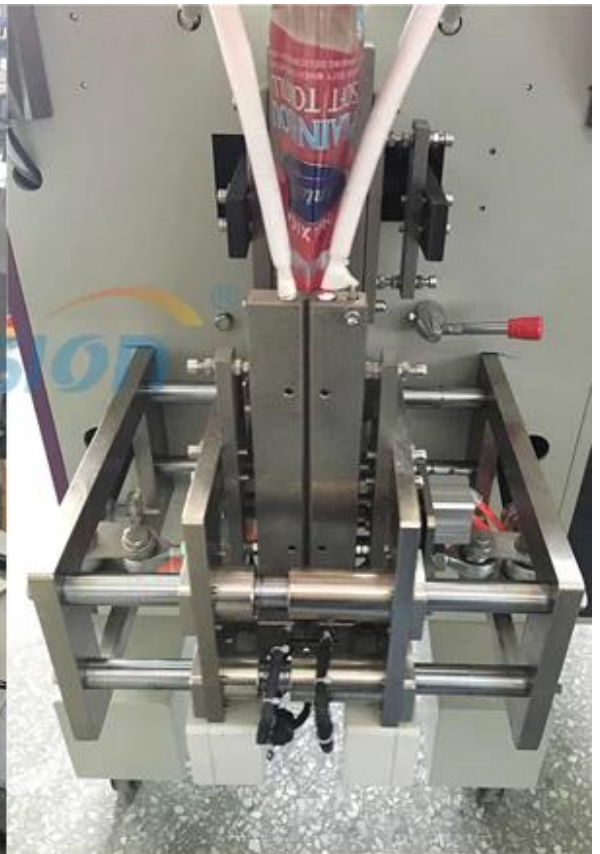

Voorbereiding van film en zak