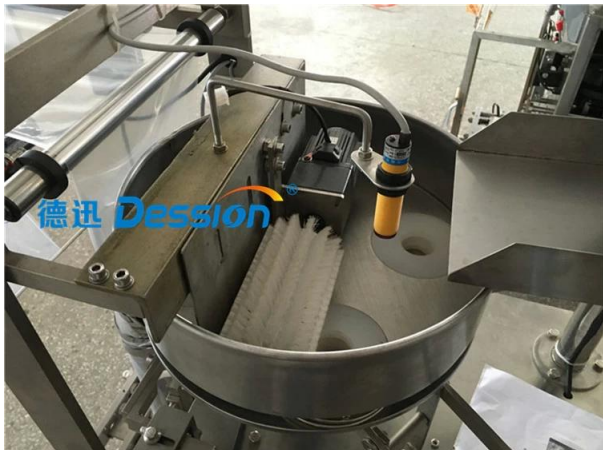

Automatische wasmiddel waspoeder verpakkingmachine

Machinedetails laten zien:

same 304# stainless steel material, Our Dession, offer you 360' different surface treatment

Sollicitatie:

Korrelverpakkingsmachine op grote schaal toegepast voor voedsel, industrieën, chemicaliën, korrels, noten, likdoorns, popcorns, zaden, gedroogd, waspoeder, droogmiddel, rijst, thee, koffie, snoep, garnalenrepen en etc.

Kenmerken van de verpakkingsmachine:

1. Efficiënt: zak maken, vullen, sealen, snijden, verwarmen, datum / partijnummer in één keer bereikt;
2. Intelligent: de verpakkingsnelheid en de lengte van de zak kunnen via het scherm worden ingesteld zonder dat er onderdelen worden gewijzigd;
3. Beroep: Onafhankelijke temperatuurregelaar met warmtebalans maakt verschillende

verpakkingsmaterialen mogelijk;

4. Kenmerk: automatische stopfunctie, met veilige bediening en het opslaan van de film;

5. Handig: weinig verlies, arbeidsbesparend, eenvoudig te bedienen en te onderhouden.

Machineverpakking en verzending:

Voor verpakking

Dession zal alle componenten wassen, ingepakt om met de film te beginnen, en dan in het geval van multiplex plaatsen

(Begassingsvrij)

Voor verzending

We kunnen u de vracht aanbieden, ongeacht over zee, door de lucht of per expres, ook kunt u de agent voor verzending geschikt maken.