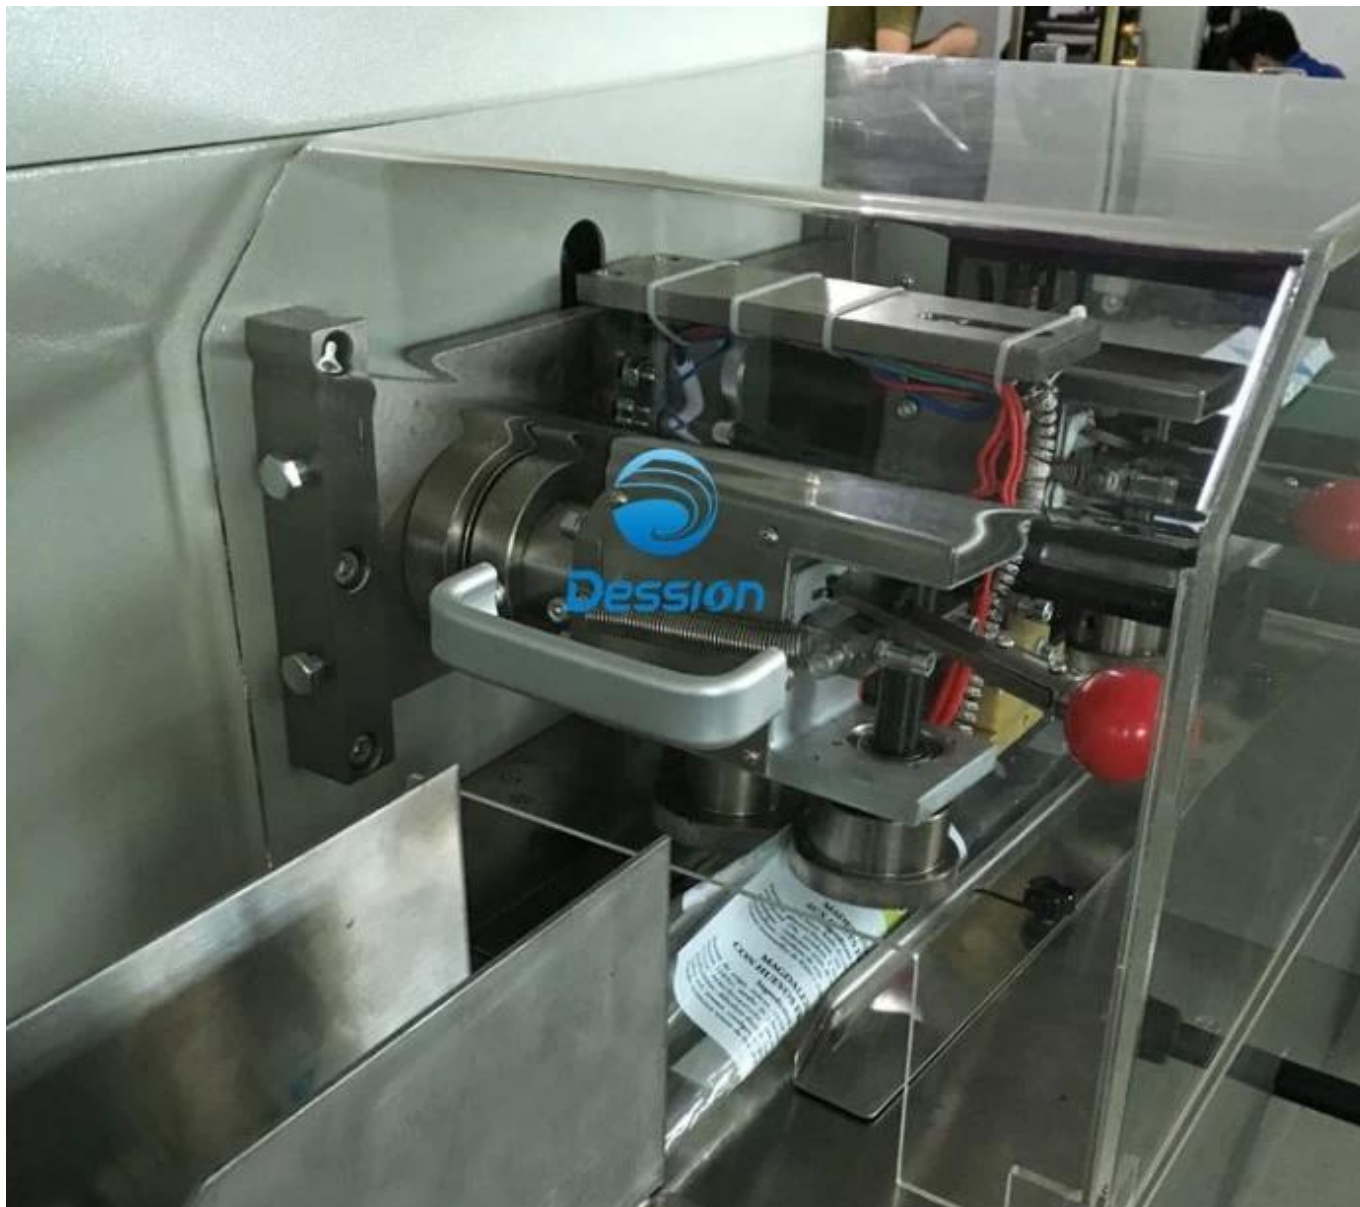

Ons bedrijf