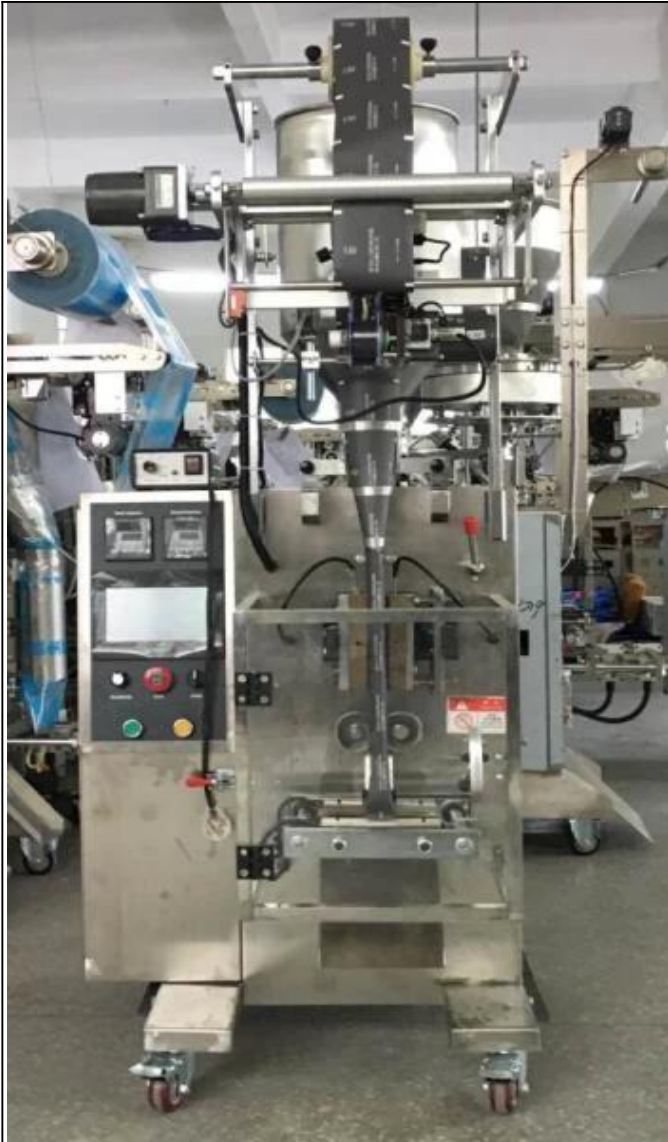

# Hoge snelheid zakje hete pepersaus verpakkingsmachine leverancier

## Functie en kenmerken

1.	De volledig roestvrijstalen constructie van voedingskwaliteit is compact en stabiel.
2.	PLC-aanraakscherm, stappenmotorbediening, eenvoudig en nauwkeurig om de zaklengte in te stellen.
3.	Pompdosering apparaat kan de verpakkingscapaciteit tijdens het hardlopen aanpassen en de productiviteit verbeteren.
4.	De machine voltooit de hele procedure van vullen, in zakken doen, datum afdrukken, opladen (uitputten) automatisch.
5.	Optioneel apparaat: apparaat met gekoppelde zakken, datumprinterapparaat, ponsgatapparaat, gasvulapparaat. Enz

## Machinedetails

**VOORZIJD E VAN DE MACHIN E**

**RECHTERKANT VAN DE MACHIN E**

**Dession automatische verpakkingsmachine**

Dezelfde **304#** roestvrij staal materiaal, Onze Dession, u aanbieden **360°** verschillende oppervlaktebehandeling  
Sollicitatie