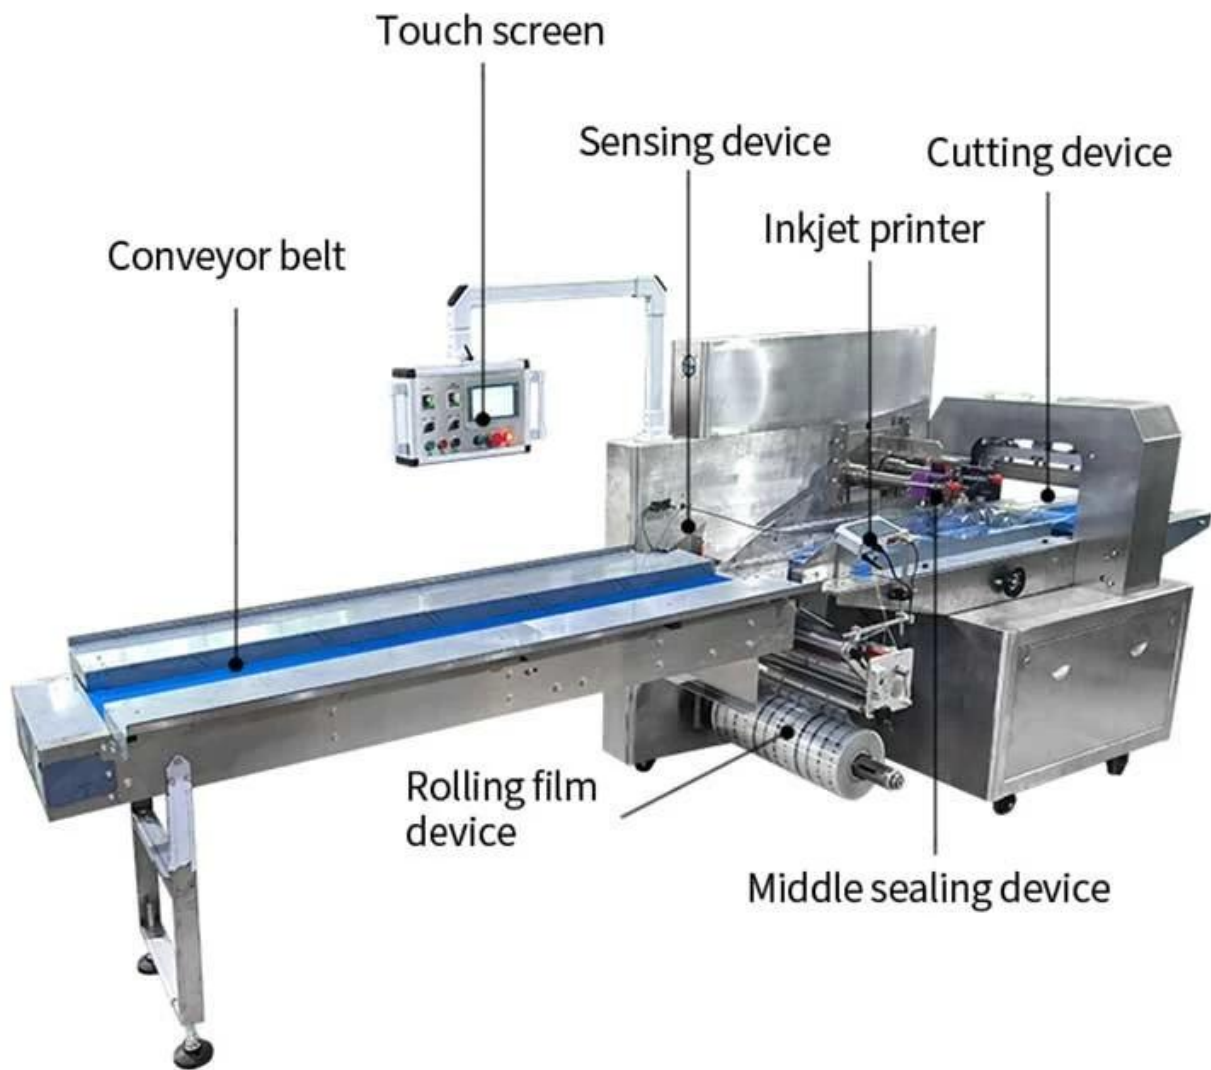

**Maakt gebruik van een geïmporteerd filmtransportsysteem en standaard kleurensensor voor nauwkeurige positionering, wat uitstekende prestaties en visueel aantrekkelijke verpakkingen garandeert.**

**Meerdere automatische alarmbeveiligingsfuncties minimaliseren potentiële schade, waardoor de algehele betrouwbaarheid van de machine wordt verbeterd.**

**Biedt diverse zakvormen, waaronder kussenzakken, zakken en gatenzakken, waardoor flexibiliteit wordt geboden om aan**

verschillende verpakkingsvereisten te voldoen.

CONTACT NOW

< MACHINE DETAIL MARKINGS >

### **Externe filmplaatsing**

Door gebruik te maken van de externe filmplaatsingsstructuur is de installatie van verpakkingsfilm eenvoudiger en sneller.