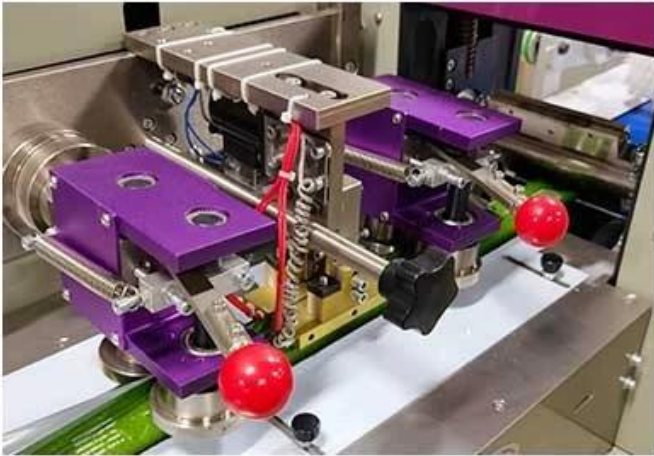

High-speed shisha-tabakverpakkingsmachine voor efficiënte productie

德迅 **Dession**®

[Gedetailleerde afbeeldingen](#)

Contact us 

[Sollicitatie](#)

Productvoordelen

- 1 Superieure efficiëntie: met een hoge verpakingsnelheid kan deze machine shisha-tabak met een indrukwekkende snelheid verpakken, waardoor de productiviteit wordt gemaximaliseerd en de uitvaltijd wordt vermindert.
- 2 Nauwkeurige verpakking: Uitgerust met een nauwkeurig weeg- en verpakkingssysteem, zorgt deze machine ervoor dat elk pakje shisha-tabak nauwkeurig wordt gemeten en verpakt om aan consistente normen te voldoen.
- 3 Hygiënisch ontwerp: de volledig roestvrijstalen structuur van de machine voldoet aan de QS-normen voor voedselhygiëne en zorgt voor een veilige en schone productieomgeving voor shisha-tabakverpakkingen.
- 4 Eenvoudig te bedienen: Deze machine is voorzien van een intuïtief kleurenaanraakscherm en is

6 Gemakkelijk schoon te maken: de geïntegreerde 304 roestvrijstalen structuur van de extrusietrechter, schroef en vat vereenvoudigt het reinigen, zodat de shisha-tabakverpakking vrij is van verontreinigingen en klaar voor gebruik. Chinees-Engels-Russisch PLC-besturingssysteem, hoeft alleen in te stellen de parameters op het aanraakscherm (zaklengte enzovoort). De automatische regeling van het systeem en het bereiken van de beste verpakkingssnelheid.

Productspecificatie

| | |
|------------------------|----------------------------|
| Model | DS-250SY |
| Verpakking assortiment | 50-100g |
| Grootste filmbreedte | 250mm |
| Snelheid van inpakken | 50-120 zakken/min |
| Machiegrootte | (L)1417,5*(B)750*(H)1290mm |
| Machine gewicht | 200kg |
| Stroom | 220V, 50/60HZ, 2,4KW |
| Emmer capaciteit | 80L |