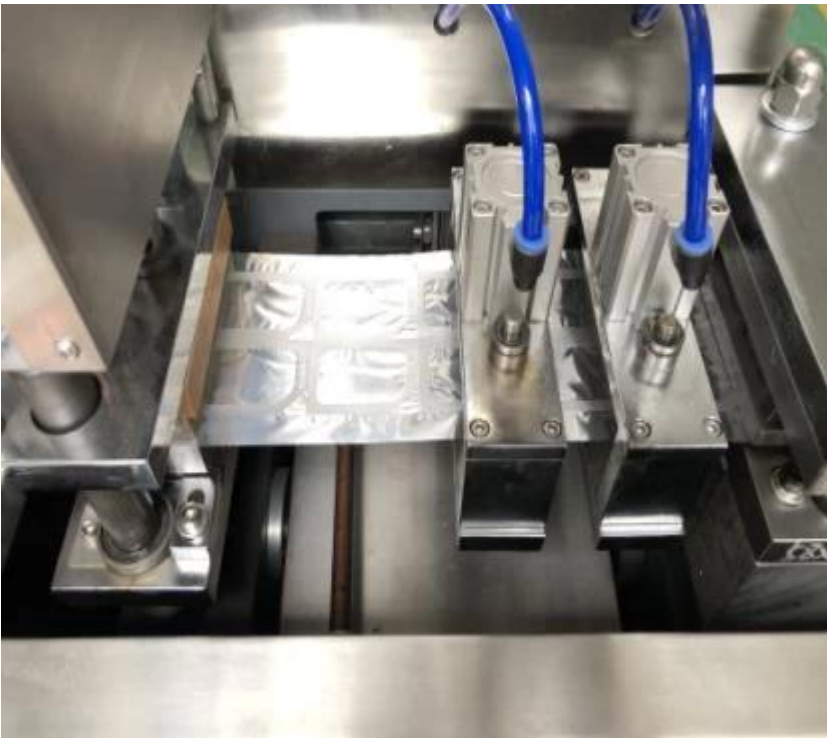

**Deze machine is speciaal ontworpen voor fabriek, voedingswinkel, voedingsbedrijf, in Ziekenhuis, kleine farmaceutische fabriek, kleine motortestwerkplaats, deze machine Platte plaatstructuur, positieve druk en comfortabel te bedienen. Het is klein en De slaglengte is instelbaar. Het is geschikt voor elk AL/PL, PVC/PTP-pakket De vorm van dingen, zoals room, honing, pasta, ketchup, enz**

verpakking apparaat

vormend apparaat

PVC-folie

verzegeling apparaat

film houder