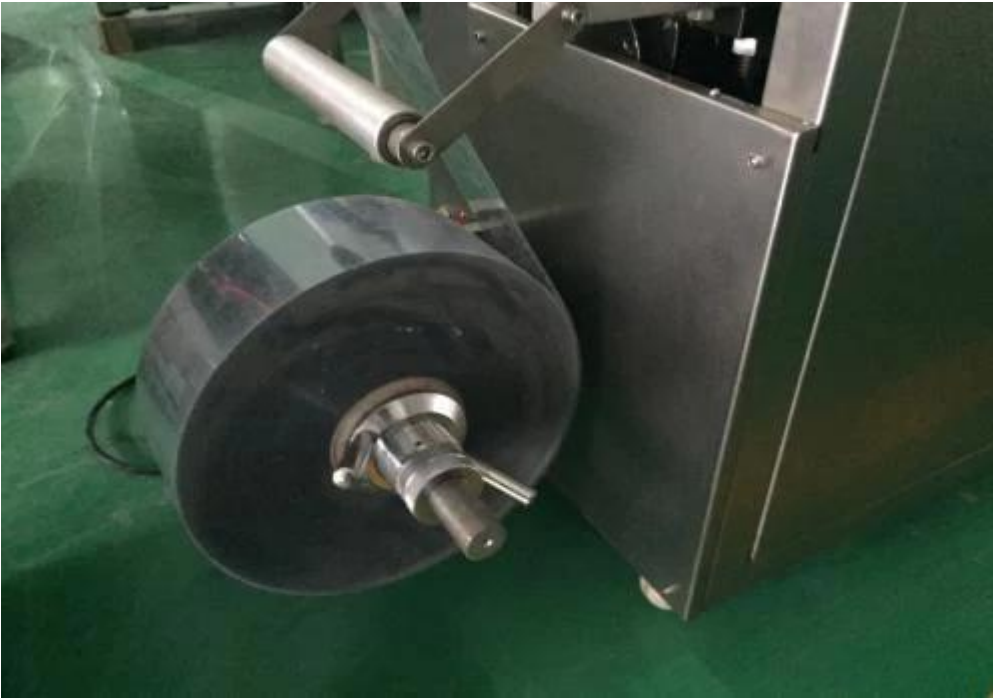

**Deze machine is speciaal ontworpen voor fabriek, voedingswinkel, voedingsbedrijf, in Ziekenhuis, kleine farmaceutische fabriek, kleine motortestwerkplaats, deze machine Platte plaatstructuur, positieve druk en comfortabel te bedienen. Het is klein en De slaglengte is instelbaar. Het is geschikt voor elk AL/PL, PVC/PTP-pakket De vorm van dingen, zoals room, honing, pasta, ketchup, enz**

verpakking apparaat

vormend apparaat

PVC-folie

verzegeling apparaat

film houder