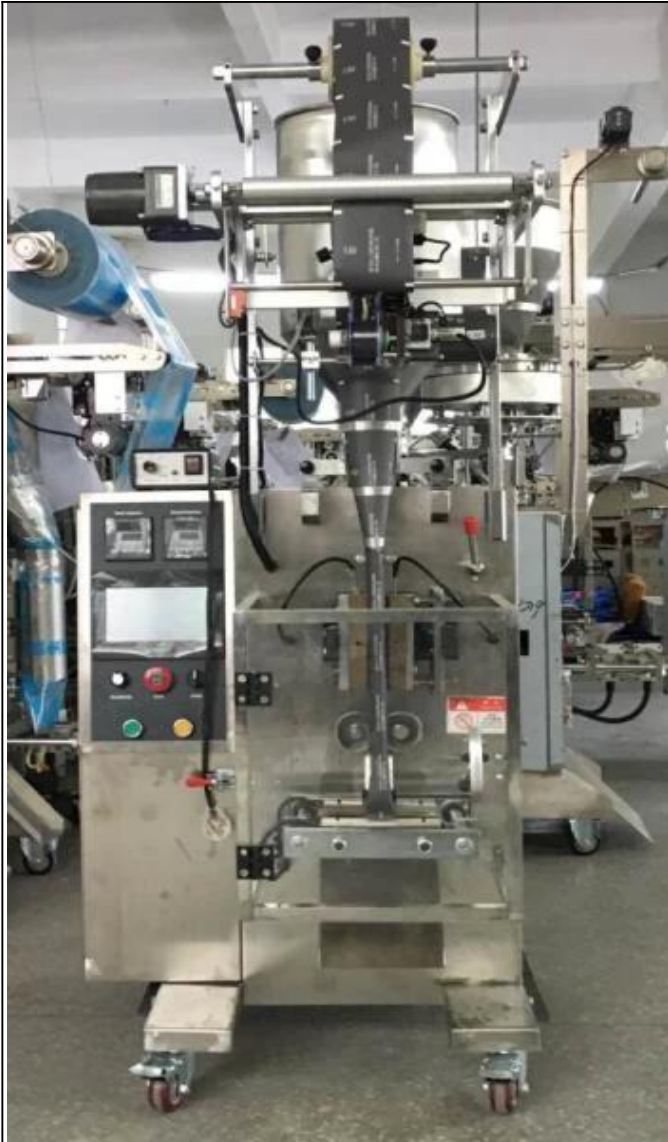

Automatische vulmachine voor vloeibare cosmetische crèmepasta

Functie en kenmerken

1.	De volledig roestvrijstalen constructie van voedingskwaliteit is compact en stabiel.
2.	PLC-aanraakscherm, stappenmotorbediening, eenvoudig en nauwkeurig om de zaklengte in te stellen.
3.	Pompdosering apparaat kan de verpakkingscapaciteit tijdens het hardlopen aanpassen en de productiviteit verbeteren.
4.	De machine voltooit de hele procedure van vullen, in zakken doen, datum afdrukken, opladen (uitputten) automatisch.
5.	Optioneel apparaat: apparaat met gekoppelde zakken, datumprinterapparaat, ponsgatapparaat, gasvulapparaat. Enz

Machinedetails

VOORZIJD E VAN DE MACHIN E

RECHTERKANT VAN DE MACHIN E

Dession automatische verpakkingsmachine

Dezelfde **304#** roestvrij staal materiaal, Onze Dession, u aanbieden **360°** verschillende oppervlaktebehandeling
Sollicitatie

Dession kleine vloeistof-/saus-/pastei-vulverpakkingsmachine

op grote schaal toegepast voor voedsel, medicijnen, chemische vloeibare producten zoals ketchup, smaakstoffen, saus, pasta, shampoo, crème, lichaamswasvloeistof enzovoort.