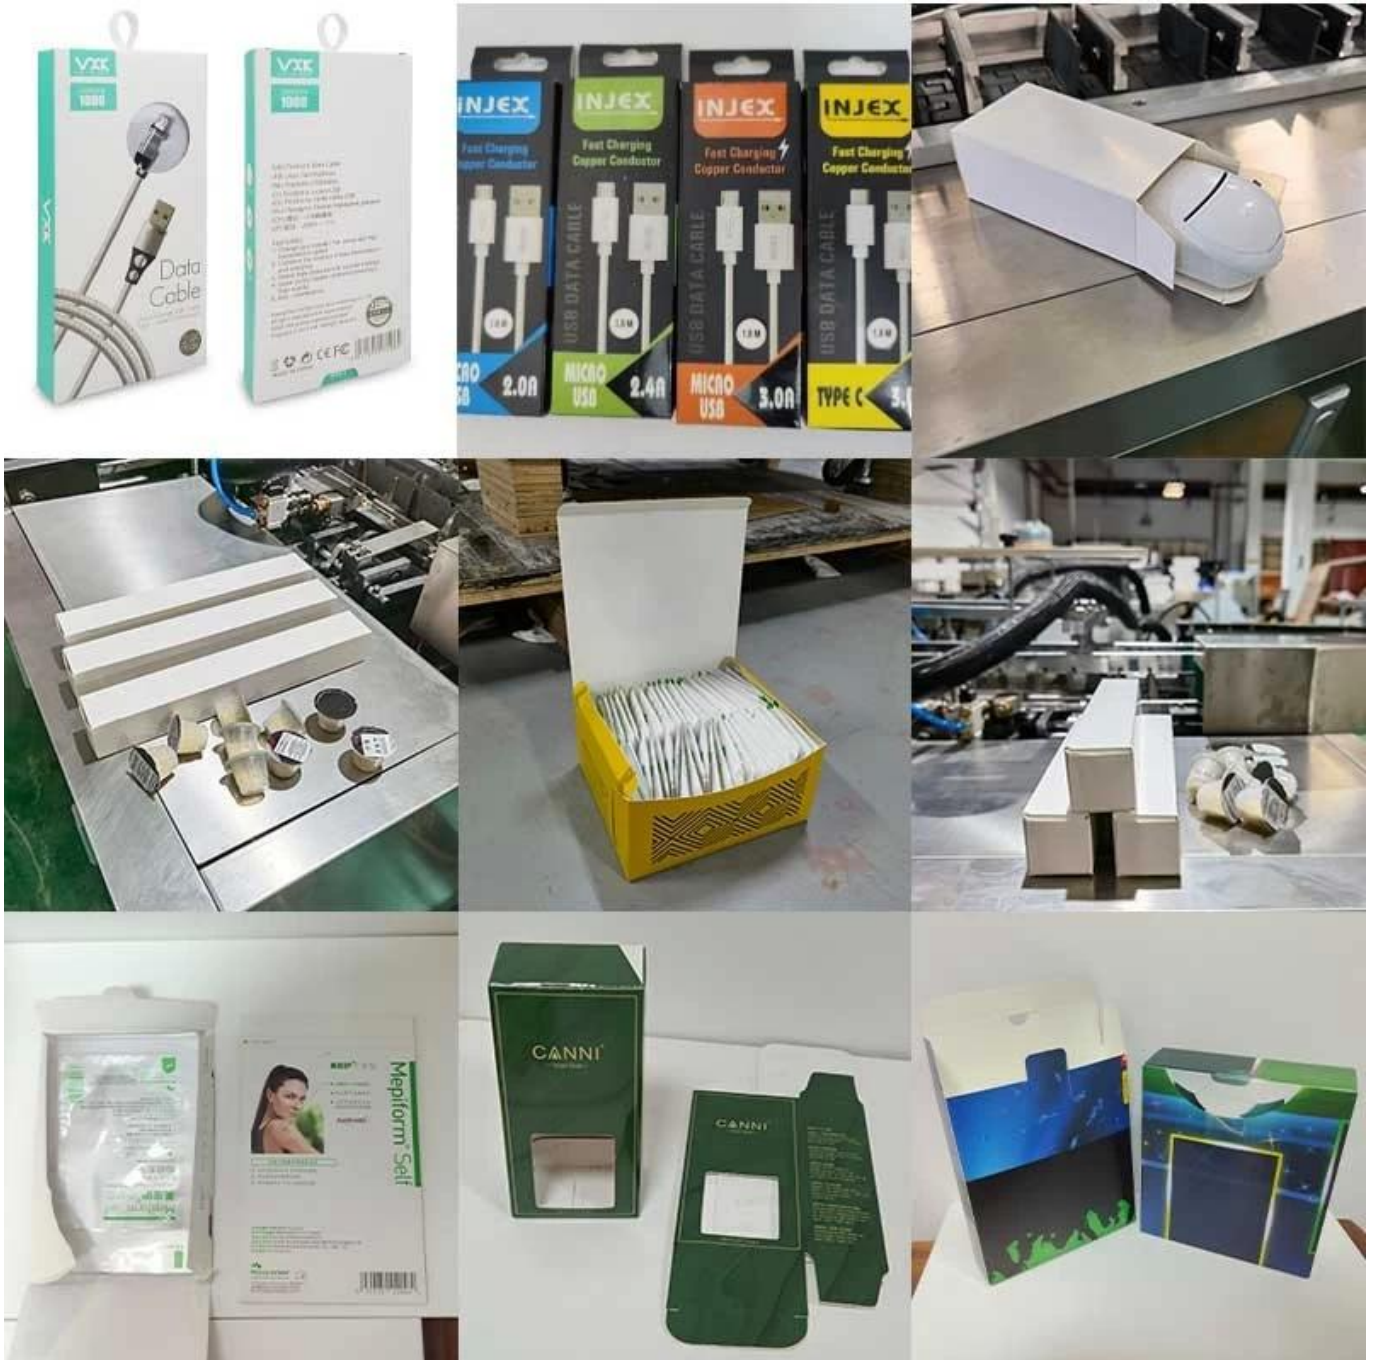

Productvoordelen

Naadloze integratie: De machine integreert licht, gas en elektriciteit naadloos met een PLC-besturingssysteem, waardoor efficiënte en geautomatiseerde verpakkingsprocessen worden gegarandeerd.

Expertise op het gebied van hangende oren: speciaal ontworpen voor producten met hangende oren, zoals elektronische artikelen, en garandeert een veilige en nauwkeurige verpakking.

Koppelbaar systeem: Dankzij de mogelijkheid om verbinding te maken met upstream- en downstream-apparatuur, maakt de machine gestroomlijnde en gecoördineerde verpakkingslijnen mogelijk.

Verbeterde efficiëntie: Bereik een productiecapaciteit van 30-40 dozen per minuut, optimaliseer de