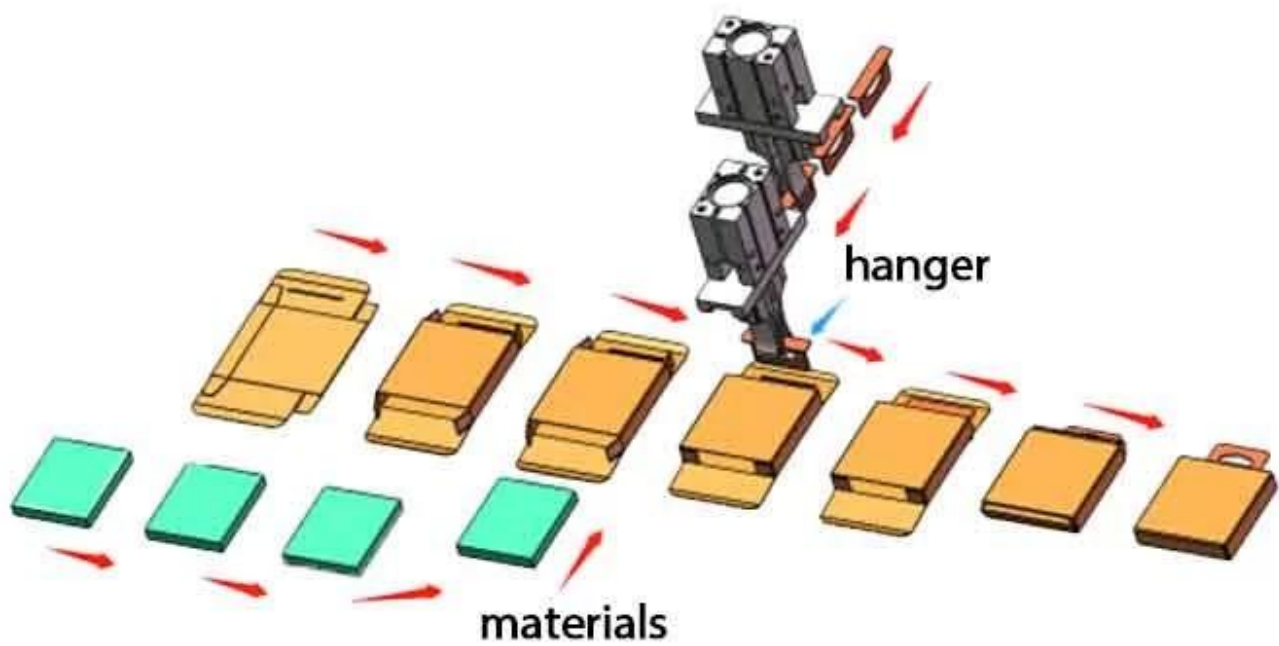

Contact us

Sollicitatie