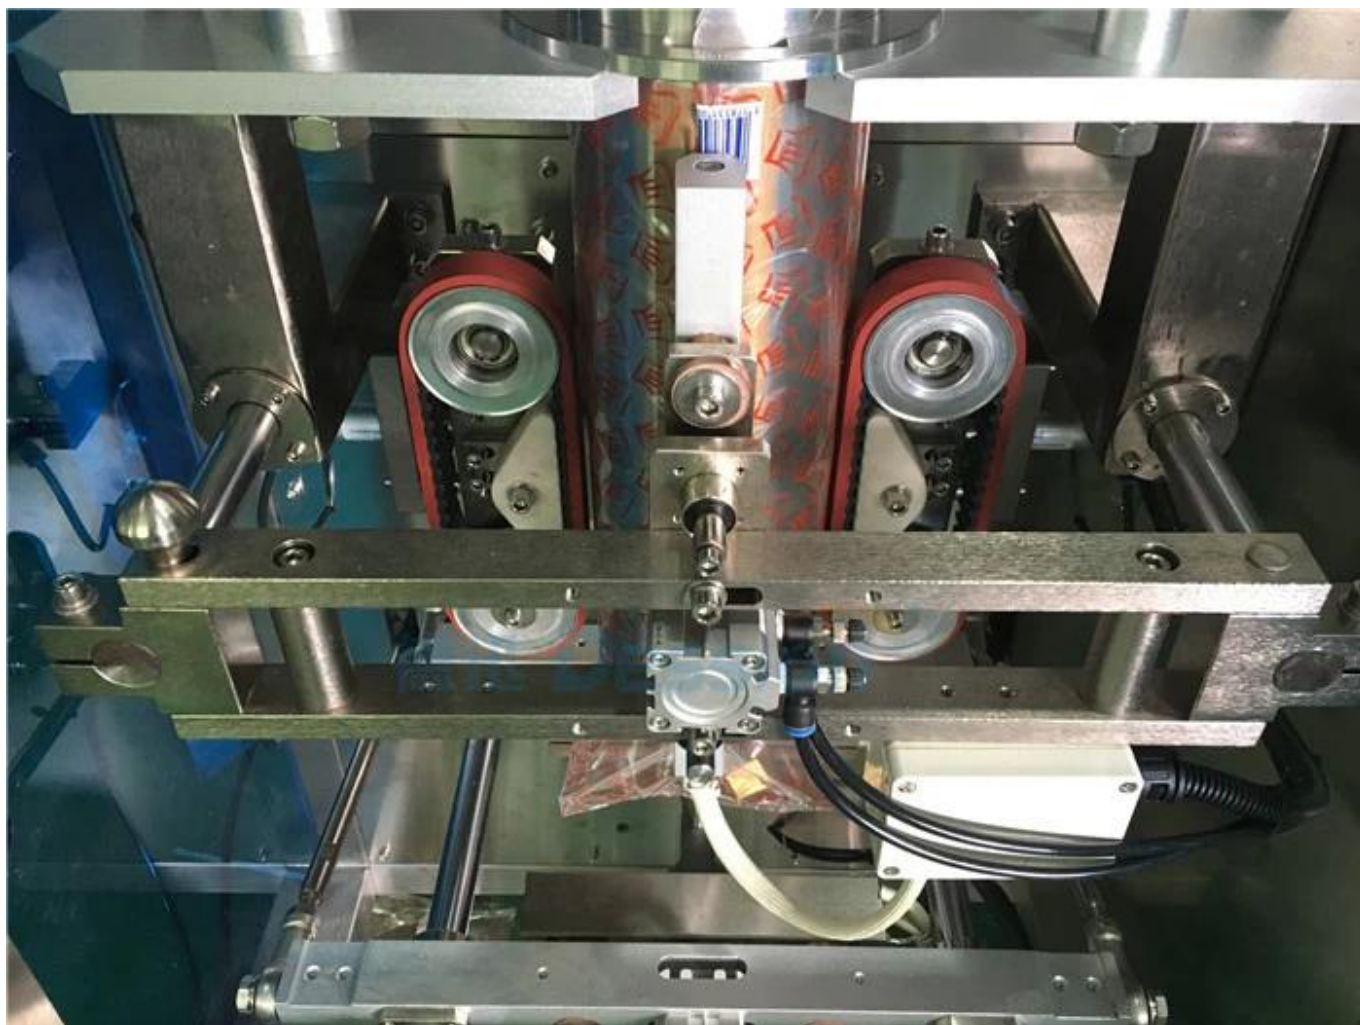

## Função e características

|   |  |
|---|--|
| 1 | A seção onde o contato do material é de aço inoxidável como o corpo da máquina é opcional para inox total ou parcial e todos os equipamentos externos receberam a. |
| 2 | A fabricação de sacolas com tecnologia precisa permite um erro menor que.  |
| 3 | Equipado com r <a href="#">dispositivo de copo olled</a> permite que o volume da embalagem mude a qualquer momento, perda reduzir e melhorar a produtividade       |
| 4 | <a href="#">Alta sensibilidade</a> rastreamento de cor fotoelétrico e entrada digital de posição de corte obtêm mais precisão                                      |

## Fotos Detalhadas

**1. O itme embalado entra**

**2. O item embalado vai para a medição do copo**

### **3. Modelagem e Corte de Sacos**