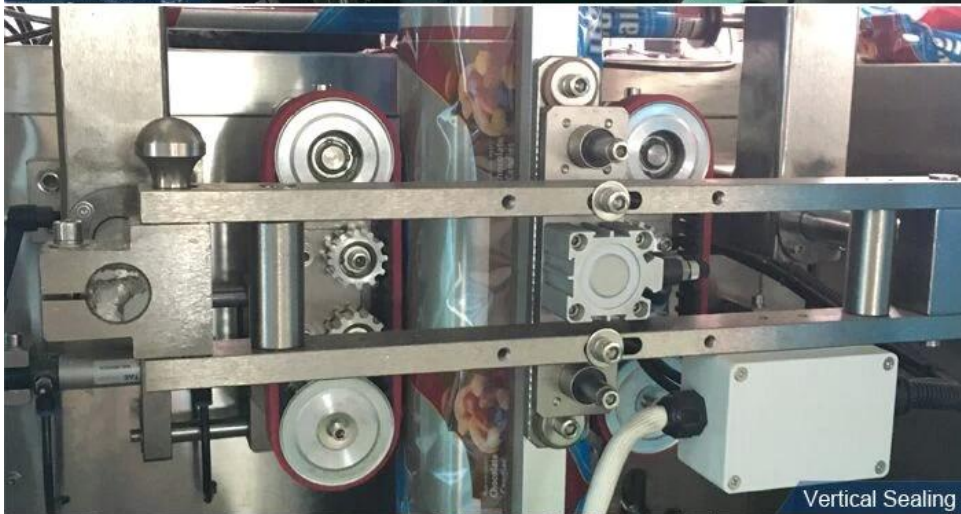

300g 600g Full aço inoxidável proteína pó embalagem máquina de enchimento

Função e Características

| | |
|---|---|
| 1 | Nossa máquina é muito fácil operar-se , nós temos manuais ingleses, e igualmente os vídeos da operação para a pessoa nova que usarão nossa máquina |
| 2 | Será bem testado em nossa fábrica e embalado muito bem, seu cliente pode usá-lo quando começ a máquina, nenhuma necessidade monta |
| 3 | O sistema do saco-factura com tecnologia da subdivisão do motor de piso, exatidão elevada e o erro é menos do que 0.5 mm |
| 4 | Equipamentos de codificação opcionais e com 1 a 3 linhas para o número do lote e data de validade |
| 5 | O saco-factura, o enchimento, a selagem, o corte, a contagem, a pressão térmica do número do lote pode ser conseguido automaticamente e diretamente |
| 6 | Pode embalar o pó diferente dos gramas. |

Detalhes da máquina

Vista inteira

same 304# stainless steel material, Our Dession,
offer you 360 different surface treatment

Ribbon Date Printer

Screw Measuring

Vertical Sealing

Sealing & Cutting

Processo de trabalho

300g 600g Full aço inoxidável proteína pó embalagem máquina de enchimento UmPLICAÇÃO

Apropriado para a embalagem de fontes médicas, de alimento, de ferragem e de outra partícula no volume tal como a farinha, o fluxo de sal, o pó de café, o pó do leite, pó do fósforo, pó da especiaria, pó da especiaria da pimenta, gelado, pó da proteína, ect.