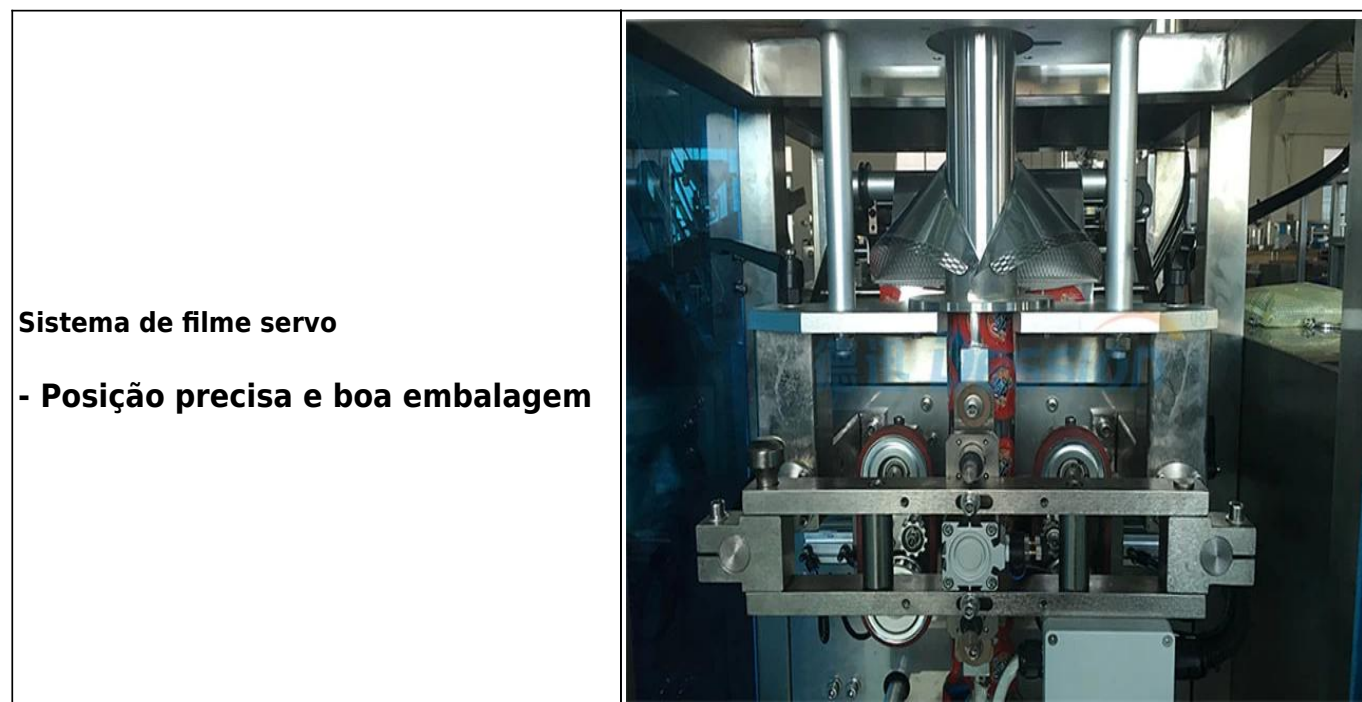

### Função e características

1	Eficiente: produção de sacos, envase, selagem, corte, aquecimento, data/número de lote atingidos de uma só vez;
2	Inteligente: a velocidade de empacotamento e o comprimento da sacola podem ser ajustados através da tela sem a necessidade de reposição das peças;
3	Profissão: O controlador de temperatura PID inteligente permite diferentes filmes laminados
4	Recurso: função de parada automática, com operação segura e salvando o filme
5	Prático: baixa perda, economia de mão de obra, fácil operação e manutenção.

### Detalhes da máquina