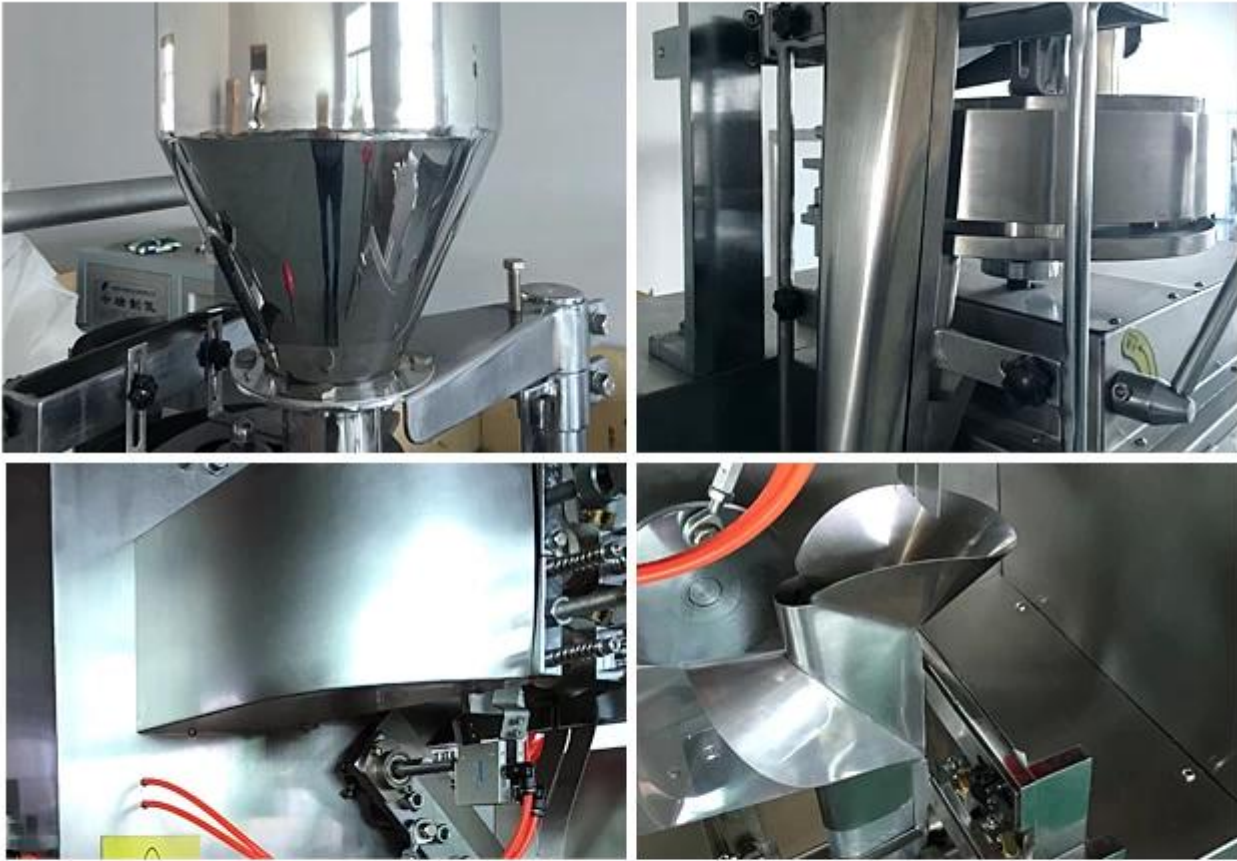

### **Máquina de embalagem para saquinhos de chá pequenos Automatic/embalagem para máquina de enchimento Custo da Máquina Função e Características**

<b>1</b>	Esta máquina é um equipamento de embalagem de saquinho de chá multifuncional automático com um novo tipo de vedação a quente.
<b>2</b>	A formação do saco interno e externo é finalizada ao mesmo tempo, evita o contato direto com o material de embalagem e melhora a eficiência de trabalho.
<b>3</b>	A bolsa interna é feita de papel de filtro com linha e etiqueta anexada, e a bolsa externa é feita de papel composto.
<b>4</b>	A maior vantagem é: a fixação de etiquetas e a fabricação de sacolas externas podem adotar posicionamento fotoelétrico.
<b>5</b>	Capacidade de embalagem, saco interno e tamanho do saco externo podem ser facilmente ajustados de acordo com requisitos diferentes para alcançar os melhores resultados de embalagem, melhorar o produto e aumentar o valor do produto.

### **Detalhes da máquina**

**Produção Processar**

1.Put material into the Cup

2.Cup Mearing to make the assign grams

3.Inner Tea Bag Making

4.Put finished inner bag into device

5.Outer Bag Making

6.Finished Samples

## Máquina de embalagem para saquinhos de chá pequenos